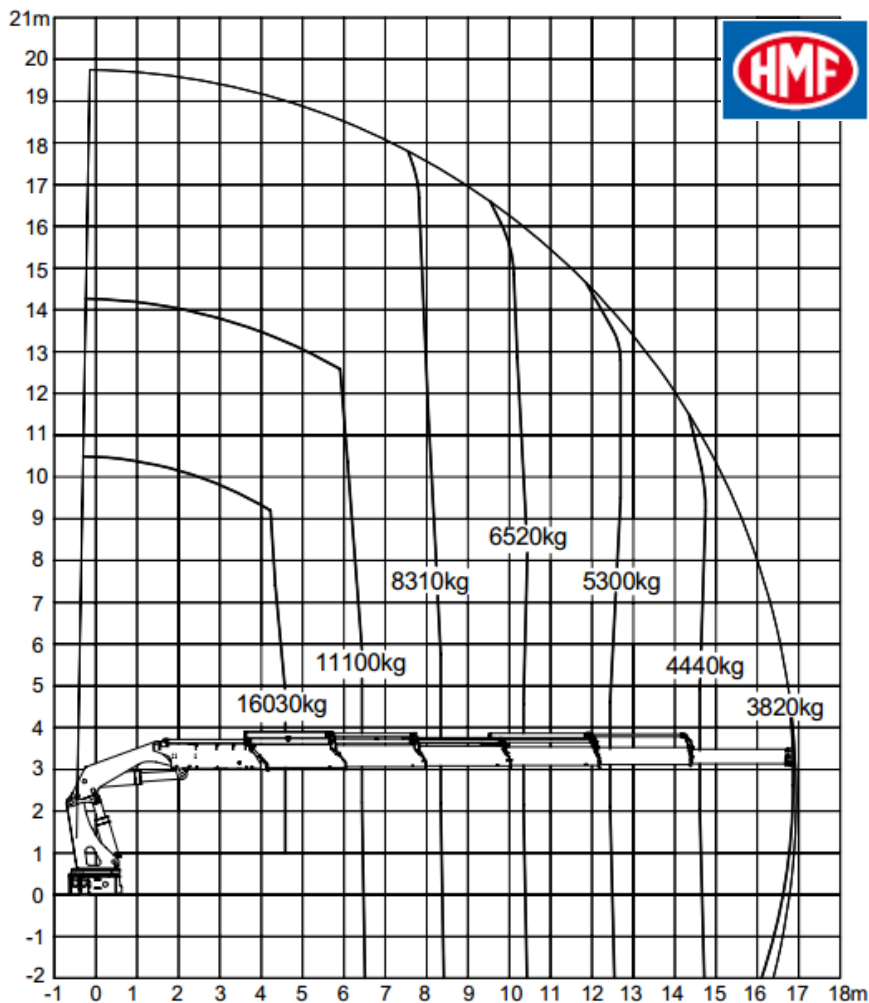

## Tracteur-grue HMF 85 tm 8520-OK6

### Tableau de Charge : Flèche Principale

**Numéro Havart : T15**

**Portée min 4.6m : 16 030kg**

**Portée maximum flèche de base : 16.80m : 3 820kg**

**AVEC jib : portée 33.5m : 400 kg**

**Longueur totale : 7.9m**

**Hauteur max : 3.95m**

**Hauteur sellette : 1.42m**

**Poids Solo : 25 000kg**

TRANSPORT – GRUE – DEMENAGEMENT INDUSTRIEL – MANUTENTION – LOCATION – ENTREPOSAGE