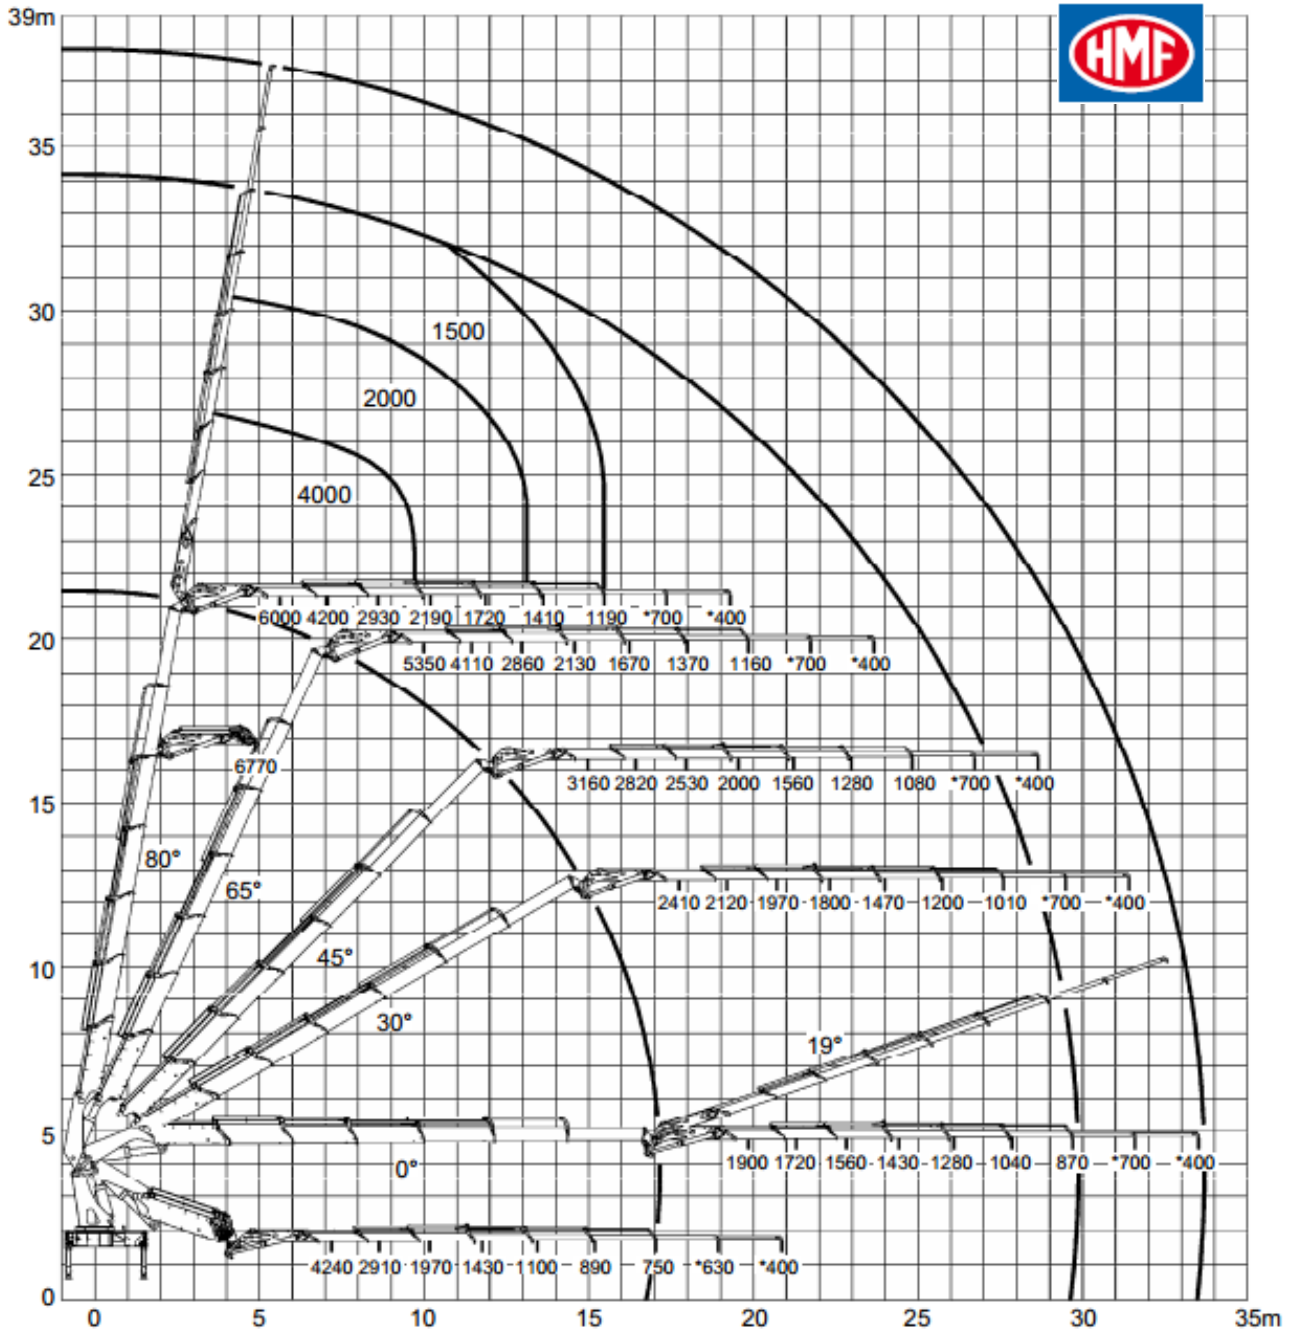

TRANSPORT – GRUE – DEMENAGEMENT INDUSTRIEL – MANUTENTION – LOCATION – ENTREPOSAGE

Tableau de Charge : AVEC JIB FJ2000k6