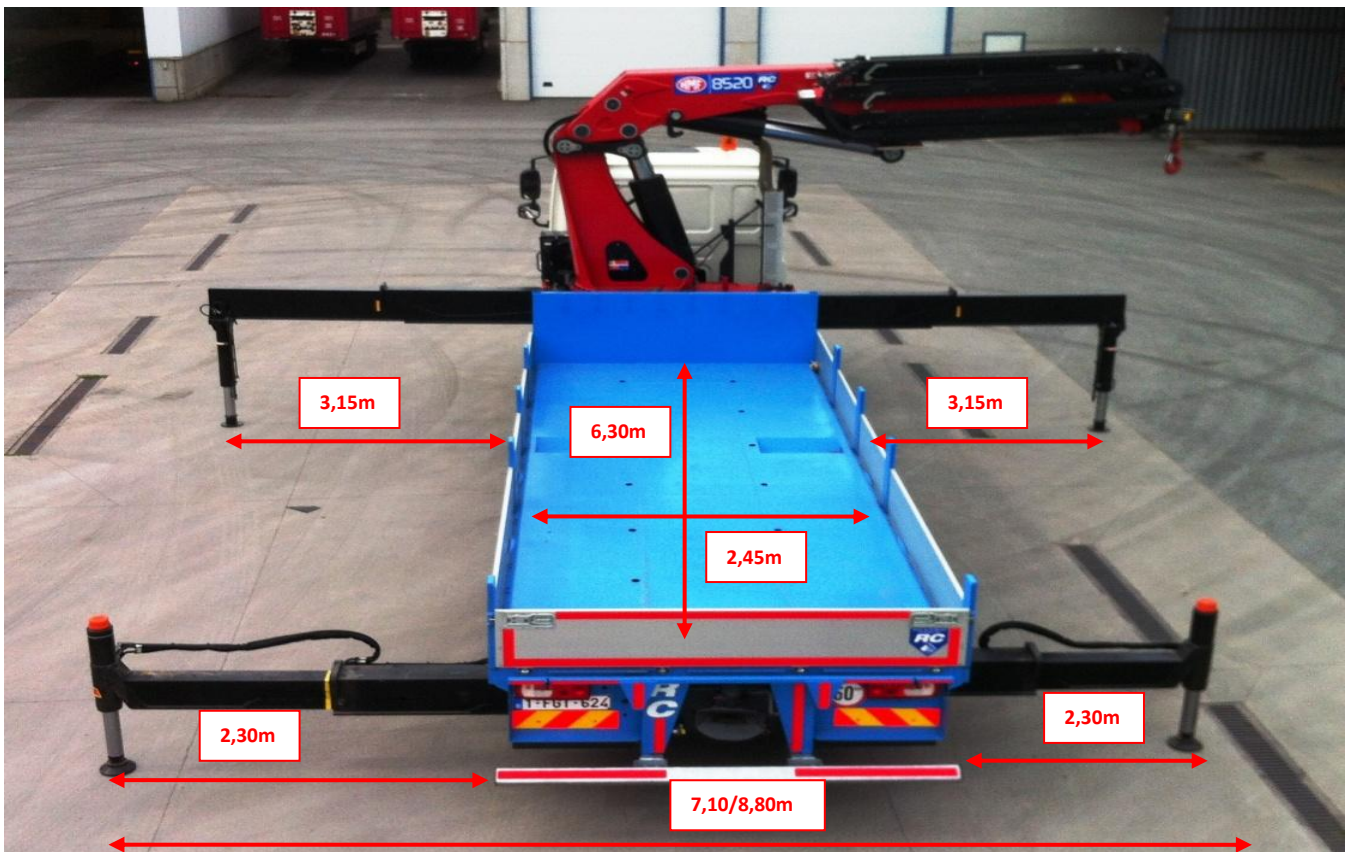

TRANSPORT – GRUE – DEMENAGEMENT INDUSTRIEL – MANUTENTION – LOCATION – ENTREPOSAGE

Numéro Havart : C9

Portée : 3820 kg à 16,80m

Portée JIB : 1 520kg à 25m

Charge utile : 6000 kg

Charge utile avec remorque 6m: 14to

Poids à vide : 26000kg

Dimensions hors tout sur route :

11,20 x 2,50 x 3,65 ou 3,90m avec Jib

Dimensions avec stabilisateurs L*I :

11,20 x 8,80 m (7,10m béquilles arrières)

Plateau de chargement : 6,30x2,45m

Hauteur plateau : 1,20/1,15m avt/arr

DIMENSIONS

HAVART

TRANSPORTS MANUTENTION

Rue de Heuseux, 42 – 4630 MICHEROUX
Tel : 04/ 377.37.54 – Fax : 04/ 377.55.57
www.havart.be email : info@havart.be

TRANSPORT – GRUE – DEMENAGEMENT INDUSTRIEL – MANUTENTION – LOCATION – ENTREPOSAGE