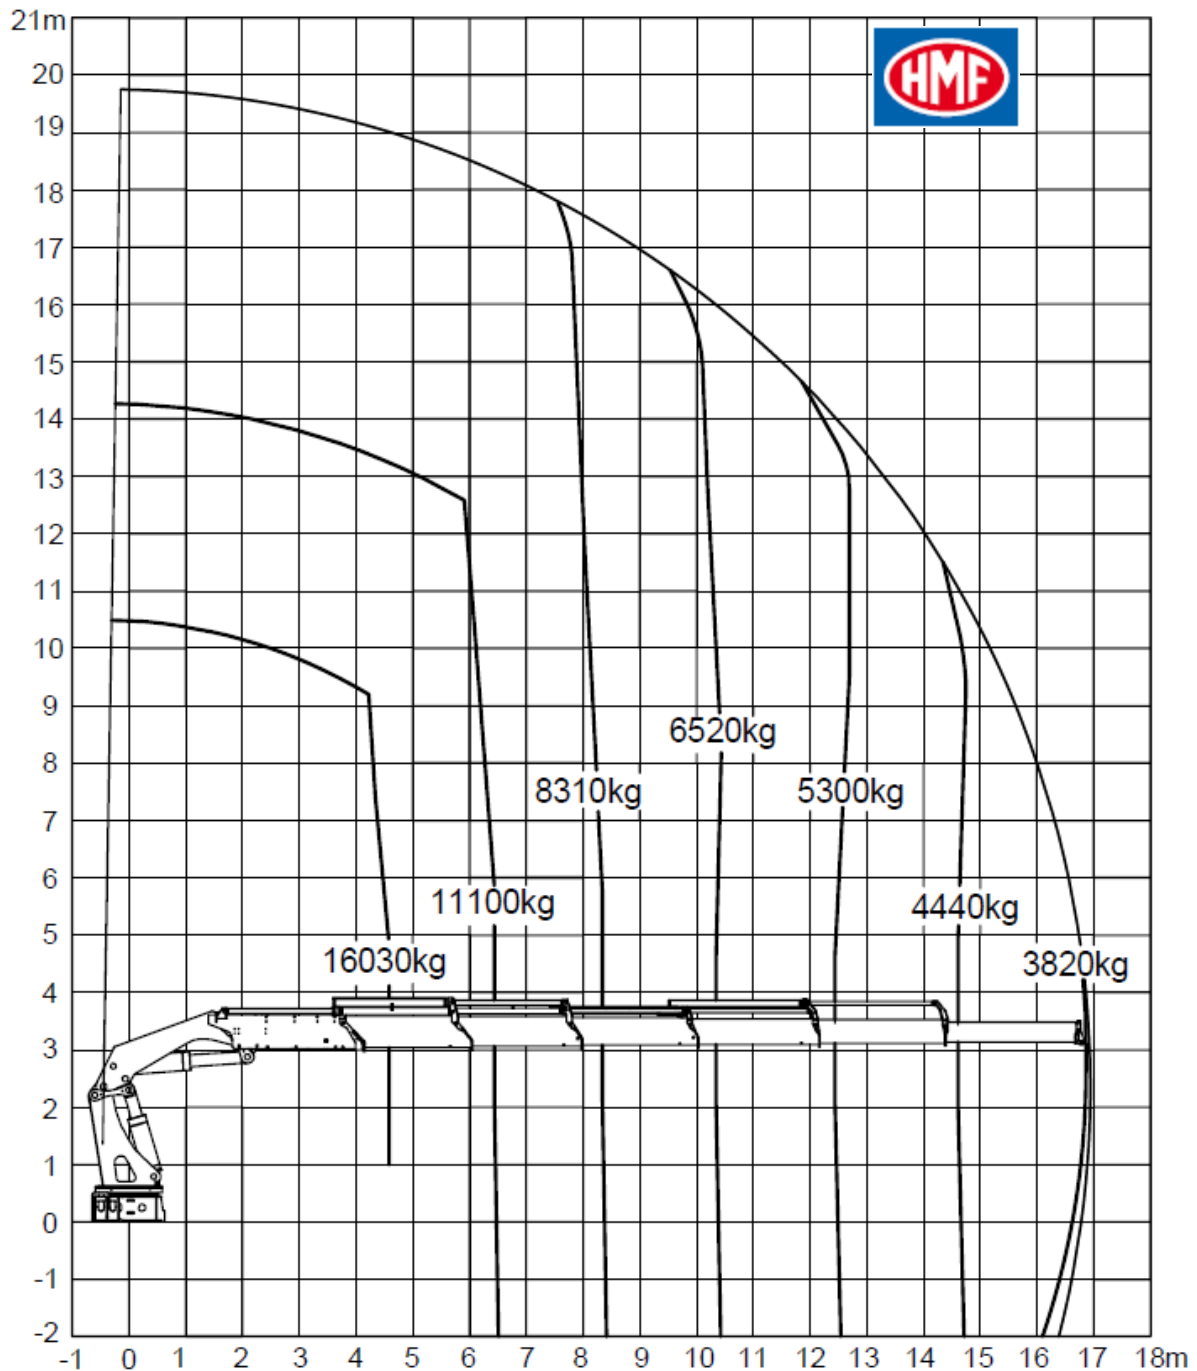

TRANSPORT – GRUE – DEMENAGEMENT INDUSTRIEL – MANUTENTION – LOCATION – ENTREPOSAGE

Camion-Grue HMF 85 tm 8520-OK6

Tableau de Charge : Flèche Principale

TRANSPORT – GRUE – DEMENAGEMENT INDUSTRIEL – MANUTENTION – LOCATION – ENTREPOSAGE

TRANSPORT – GRUE – DEMENAGEMENT INDUSTRIEL – MANUTENTION – LOCATION – ENTREPOSAGE

Numéro Havart : C9

Portée : 3820 kg à 16,80m

Portée JIB : 1 520kg à 25m

Charge utile : 6000 kg

Charge utile avec remorque 6m: 14to

Poids à vide : 26000kg

Dimensions hors tout sur route :

11,20 x 2,50 x 3,65 ou 3,90m avec Jib

Dimensions avec stabilisateurs L*I :

11,20 x 8,80 m (7,10m béquilles arrières)

Plateau de chargement : 6,30x2,45m

Hauteur plateau : 1,20/1,15m avt/arr

DIMENSIONS

HAVART

TRANSPORTS MANUTENTION

Rue de Heuseux, 42 – 4630 MICHEROUX
Tel : 04/ 377.37.54 – Fax : 04/ 377.55.57
www.havart.be email : info@havart.be

TRANSPORT – GRUE – DEMENAGEMENT INDUSTRIEL – MANUTENTION – LOCATION – ENTREPOSAGE