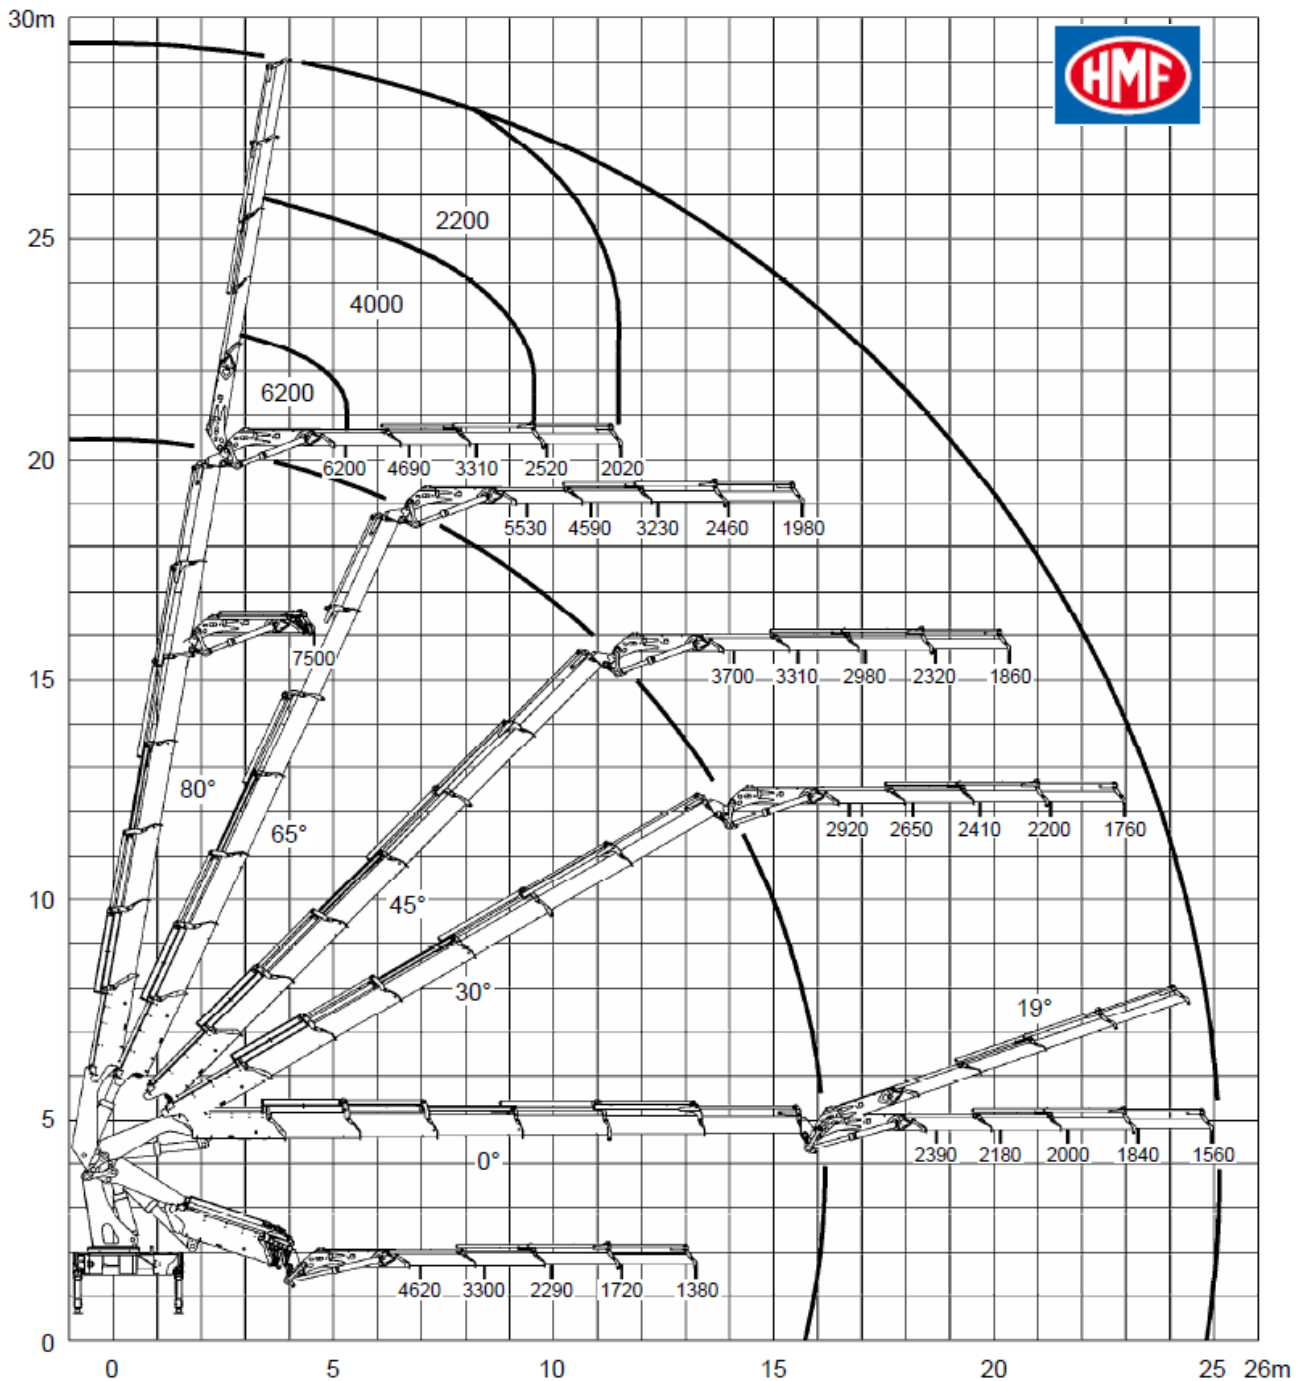

TRANSPORT – GRUE – DEMENAGEMENT INDUSTRIEL – MANUTENTION – LOCATION – ENTREPOSAGE

Camion-Grue HMF 85 tm 8520-OK6

Tableau de Charge : AVEC JIB FJ2000k4