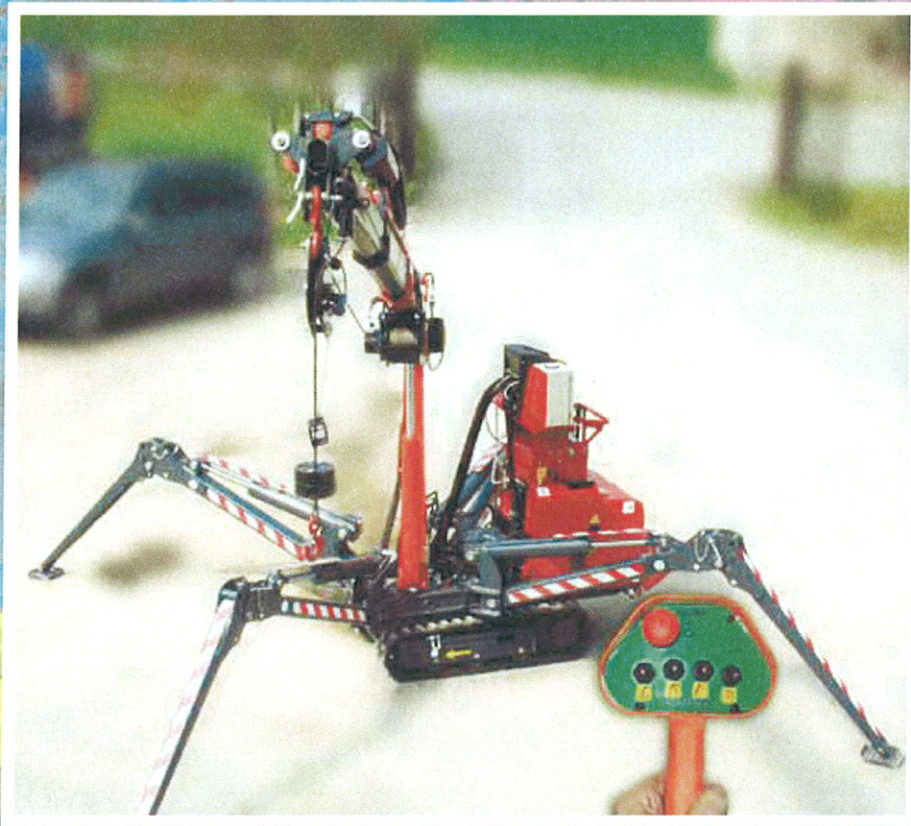

K e g i o m
l i f t i n g

TRANSPORT - MANUTENTION
LOCATION - DEMENAGEMENT INDUSTRIEL

42, rue de Heuseux
B - 4630 MICHEROUX

Tél. 04 377 37 54
Fax 04 377 55 57

Model 350-E4 Spider

gru - crane - kran - grue - grúa