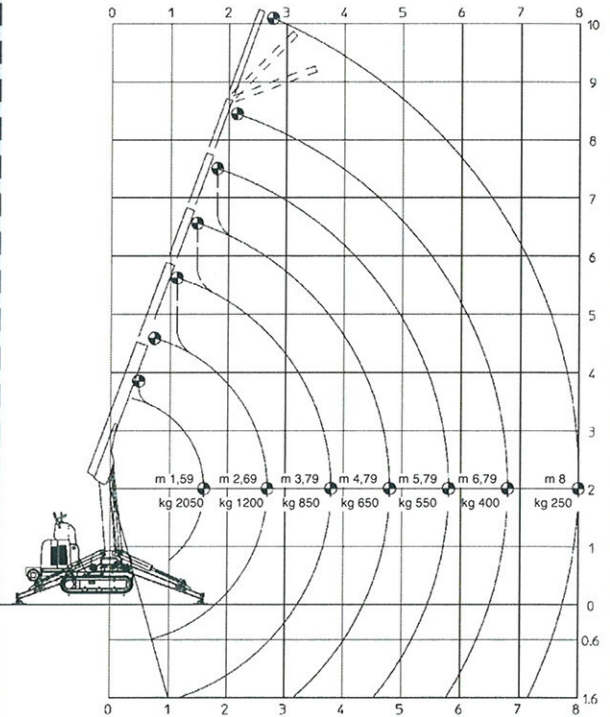

Tél. 04 377 37 54
Fax 04 377 55 57

Tabella portata (stabilizzatori tutti estesi)
Lifting Capacity Chart (outriggers fully extended)
Tableau de Charge (stabilisateurs étendus max.)
Hublasttabelle (Abstützung ganz ausgefahren)
Tablero de Carga (estabilizadores a la máx extensión)

Tabella portata (stabilizzatori min. estesi)
Lifting Capacity Chart (outriggers min. extended)
Tableau de Charge (stabilisateurs étendus min.)
Hublasttabelle (Abstützung min. ausgefahren)
Tablero de Carga (estabilizadores a la min. extensión)