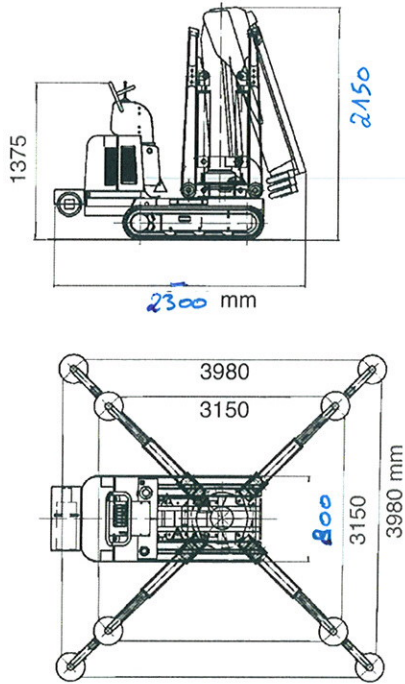

CE

Dimensioni Generali - General Dimension - Dimensions Générales
Gesamtabmessungen - Dimensiones Generales

TRANSPORT - MANUTENTION
LOCATION - DEMENAGEMENT INDUSTRIEL

42, rue de Heuseux
B - 4630 MICHEROUX

Tél. 04 377 37 54
Fax 04 377 55 57

Tabella portata (stabilizzatori tutti estesi)
Lifting Capacity Chart (outriggers fully extended)
Tableau de Charge (stabilisateurs étendus max.)
Hublasttabelle (Abstützung ganz ausgefahren)
Tablero de Carga (estabilizadores a la máx extensión)

Tabella portata (stabilizzatori min. estesi)
Lifting Capacity Chart (outriggers min. extended)
Tableau de Charge (stabilisateurs étendus min.)
Hublasttabelle (Abstützung min. ausgefahren)
Tablero de Carga (estabilizadores a la min. extensión)