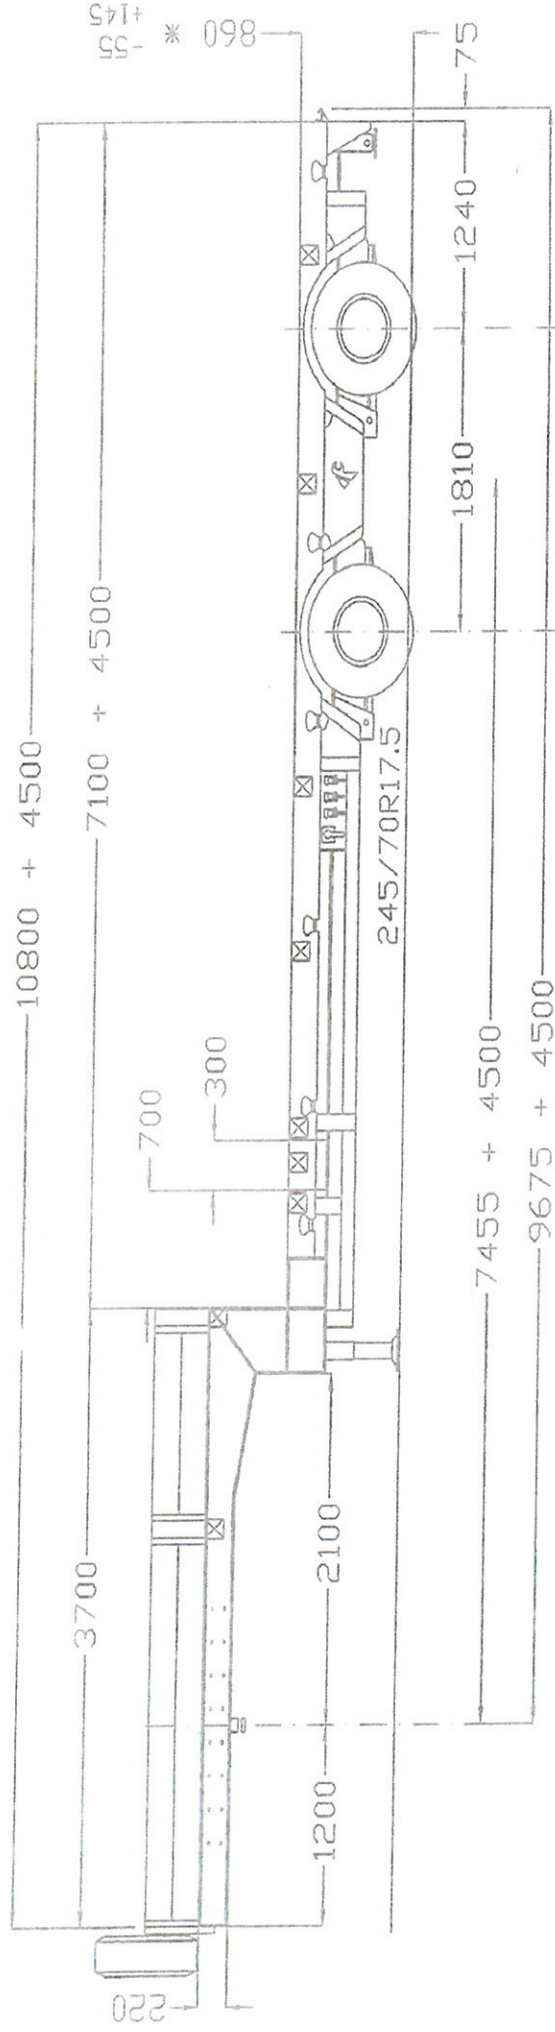

SEMI SURBAISSEE 90cm hauteur - EXTENSIBLE - DIRECTIONNELLE

Immatriculation : QCF 915/URP 339

Tare : 8800kg

Dimensions : Voir schémas.

EXTENSIBLE + directionnelle

Numéro Havart : 25/26

HAVART
TRANSPORTS
MANUTENTION

Immatriculation : QCF 915/URP 339

Tare : 8800kg

Dimensions : Voir schémas.

EXTENSIBLE + directionnelle

Numéro Havart : 25/26