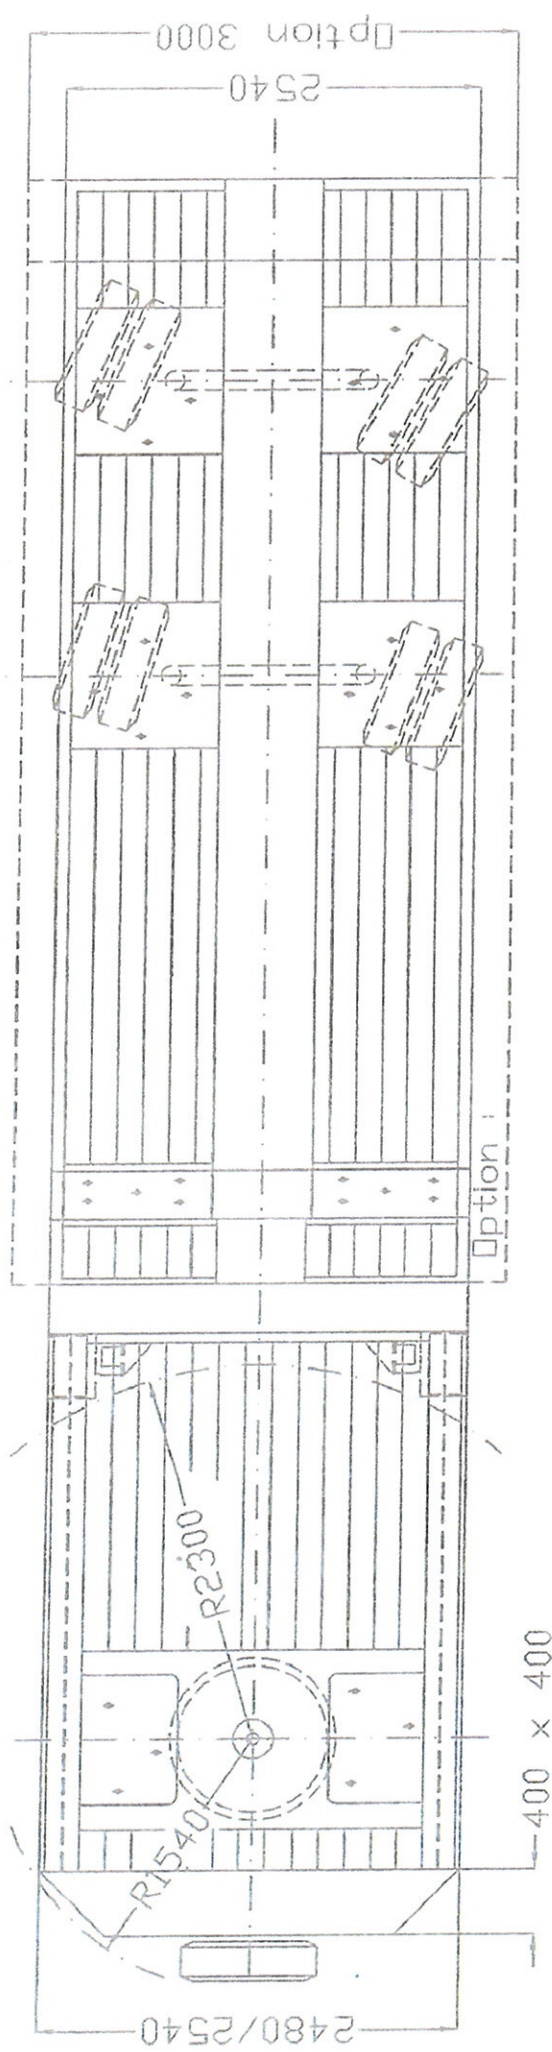

SEMI SURBAISSEE 90cm hauteur - EXTENSIBLE - DIRECTIONNELLE

Immatriculation : QCF 915/URP 339

Tare : 8800kg

Dimensions : Voir schémas.

EXTENSIBLE + directionnelle

Numéro Havart : 25/26

HAVART
TRANSPORTS
MANUTENTION

Immatriculation : QCF 915/URP 339

Tare : 8800kg

Dimensions : Voir schémas.

EXTENSIBLE + directionnelle

Numéro Havart : 25/26