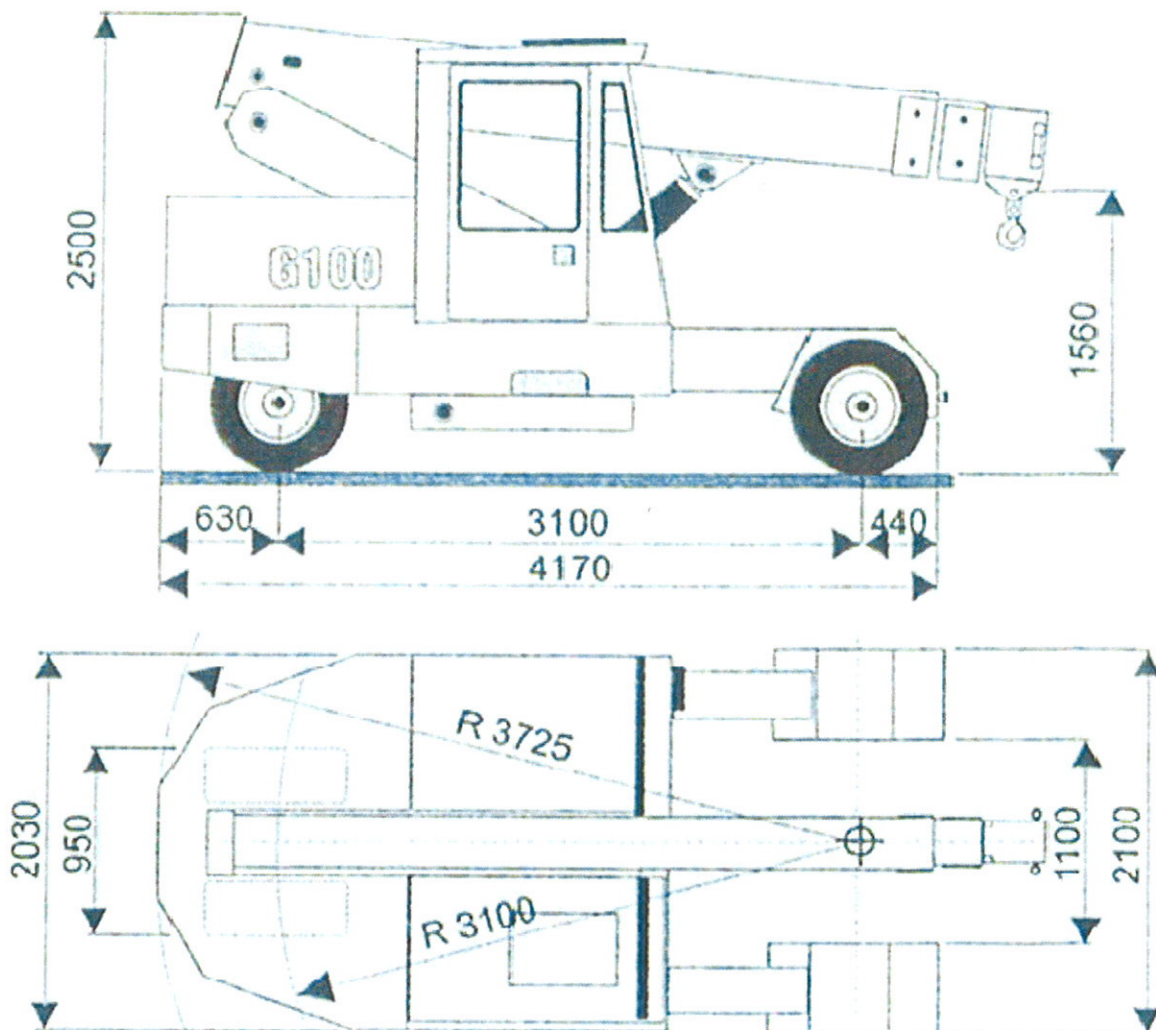

### Tableau de Charge : Flèche Principale.

TRANSPORT – GRUE – DEMENAGEMENT INDUSTRIEL – MANUTENTION – LOCATION – ENTREPOSAGE

## Tableau de charge : Avec flèche de 2,5m.

TRANSPORT – GRUE – DEMENAGEMENT INDUSTRIEL – MANUTENTION – LOCATION – ENTREPOSAGE

## Dimensions de la grue / Poids 9500kg

1 x G100 diesel & 1 x G100 électrique : **Largeur de 2170mm**