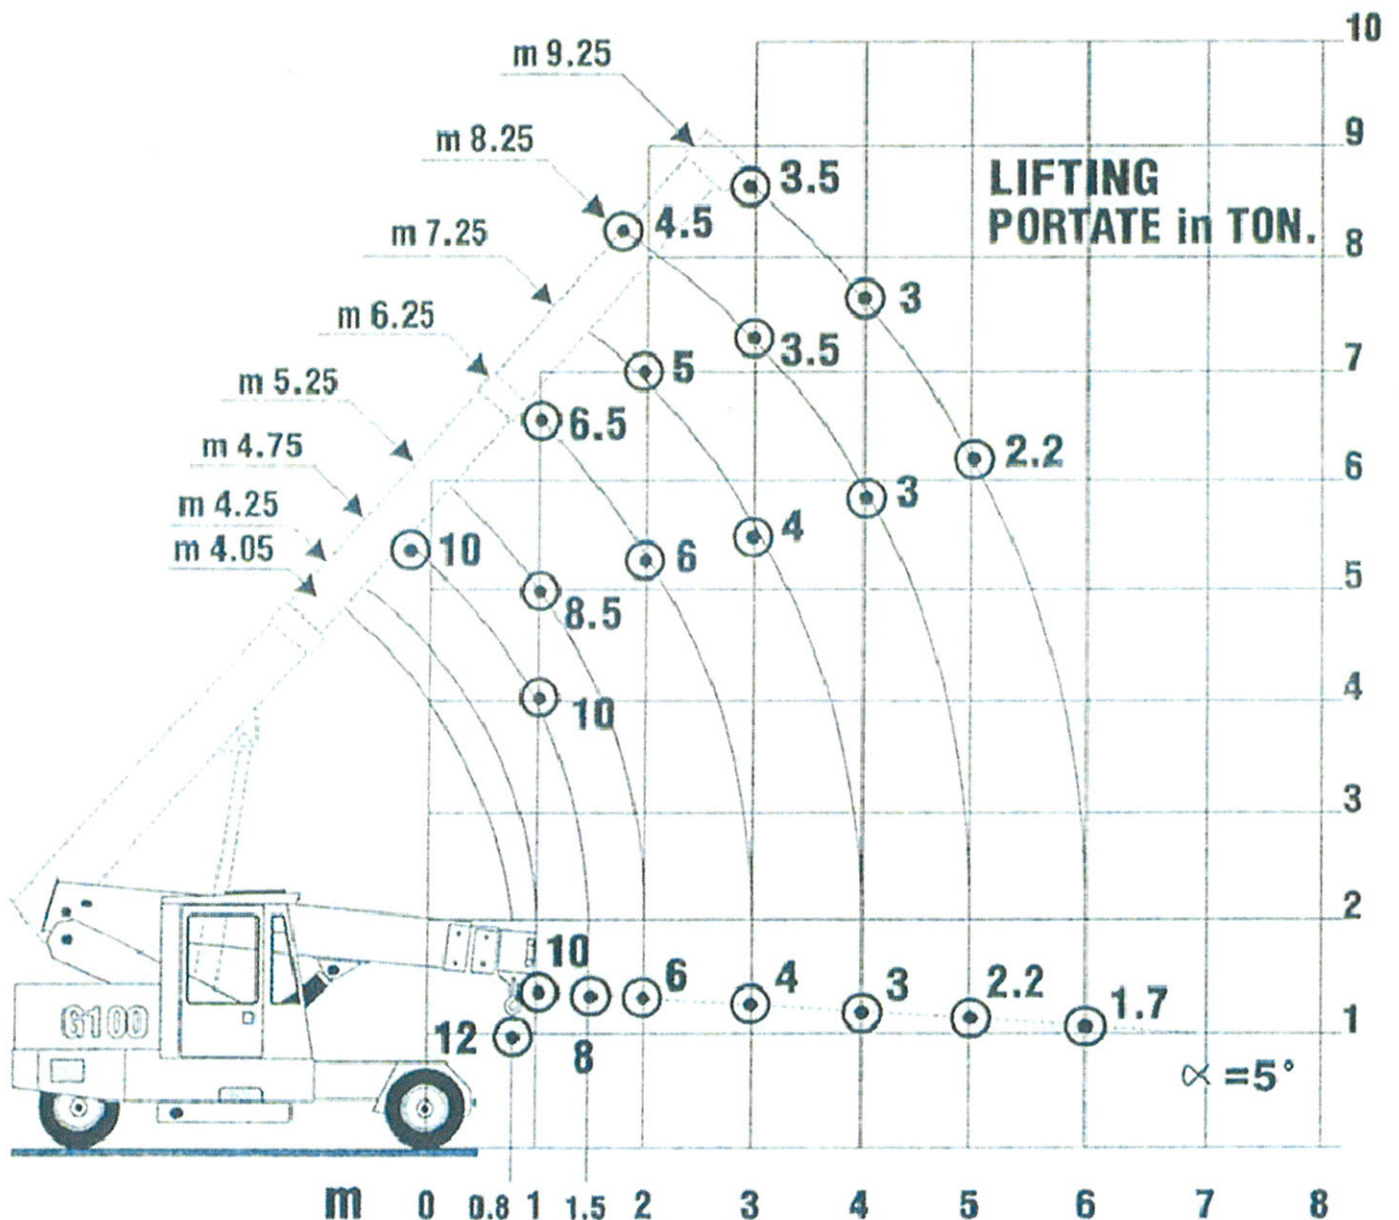

## 2 Grues électriques Galizia G100<sup>e-d</sup> / Capacité 12to

### Tableau de Charge : Flèche Principale.

TRANSPORT – GRUE – DEMENAGEMENT INDUSTRIEL – MANUTENTION – LOCATION – ENTREPOSAGE

## Tableau de charge : Avec flèche de 2,5m.

TRANSPORT – GRUE – DEMENAGEMENT INDUSTRIEL – MANUTENTION – LOCATION – ENTREPOSAGE

## Dimensions de la grue / Poids 9500kg

1 x G100 diesel & 1 x G100 électrique : **Largeur de 2170mm**