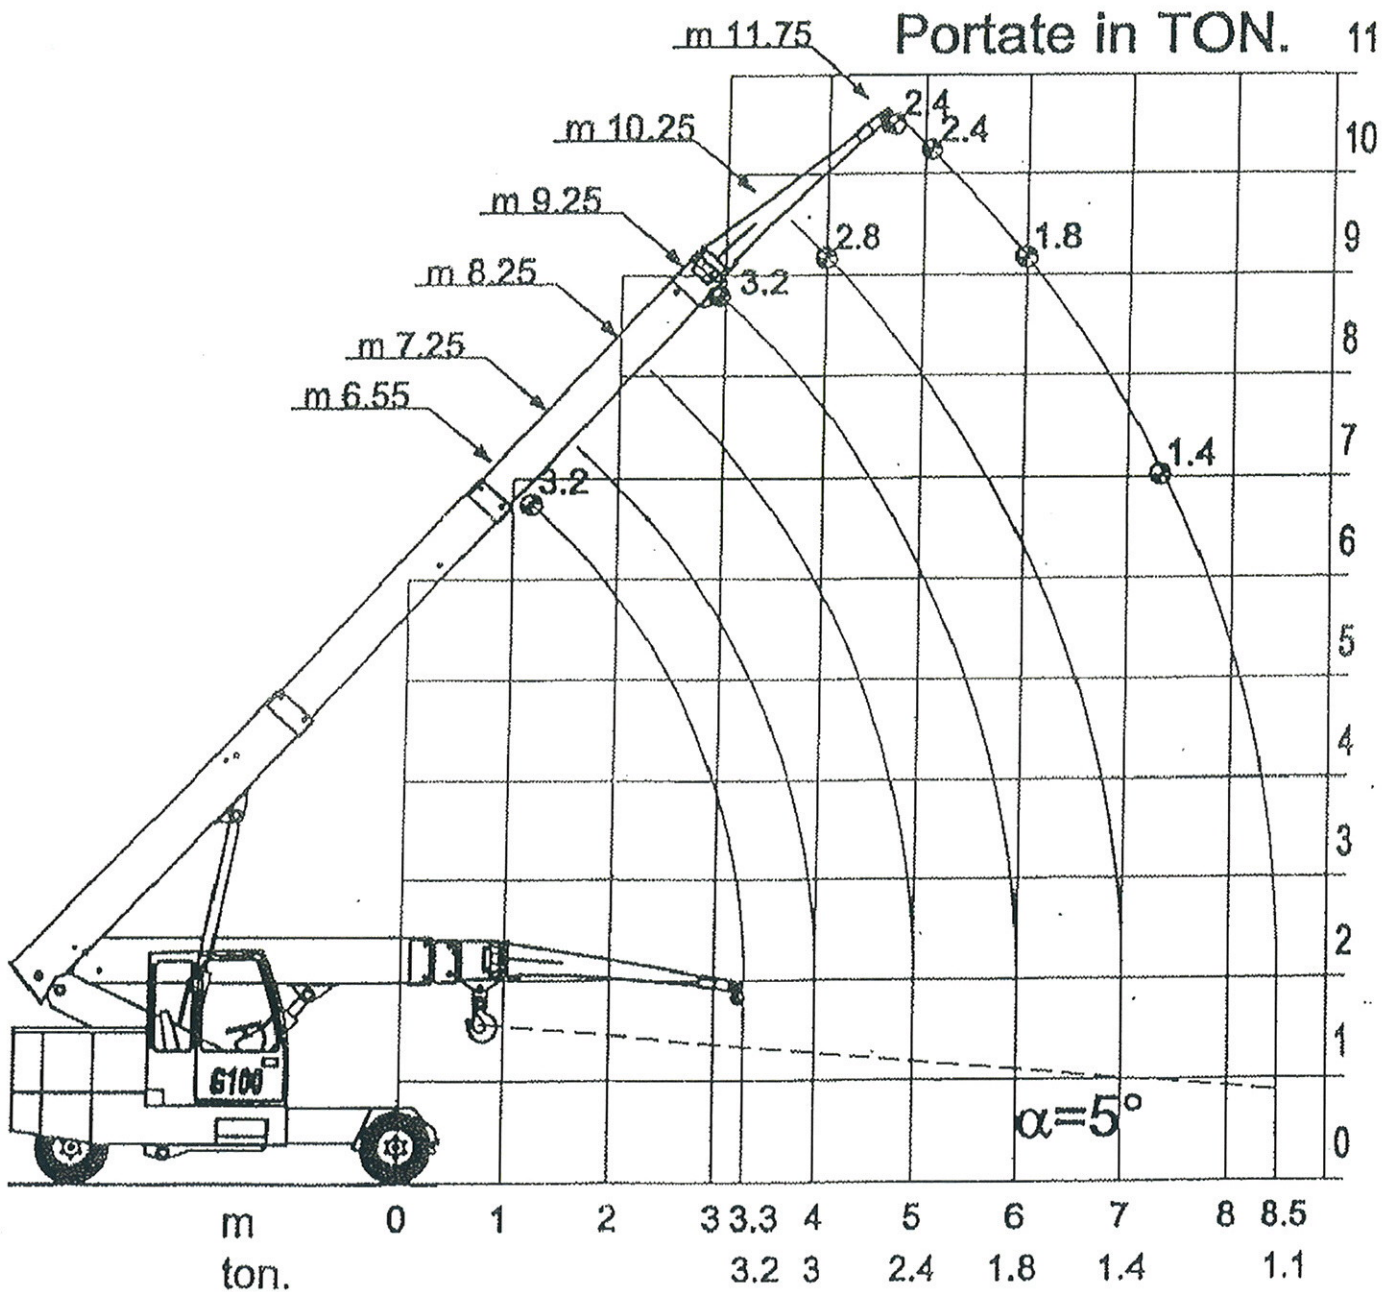

### Tableau de Charge : Flèche Principale.

TRANSPORT – GRUE – DEMENAGEMENT INDUSTRIEL – MANUTENTION – LOCATION – ENTREPOSAGE

## Tableau de charge : Avec flèche de 2,5m.

TRANSPORT – GRUE – DEMENAGEMENT INDUSTRIEL – MANUTENTION – LOCATION – ENTREPOSAGE

## Dimensions de la grue / Poids 9500kg

1 x G100 diesel & 1 x G100 électrique : **Largeur de 2170mm**