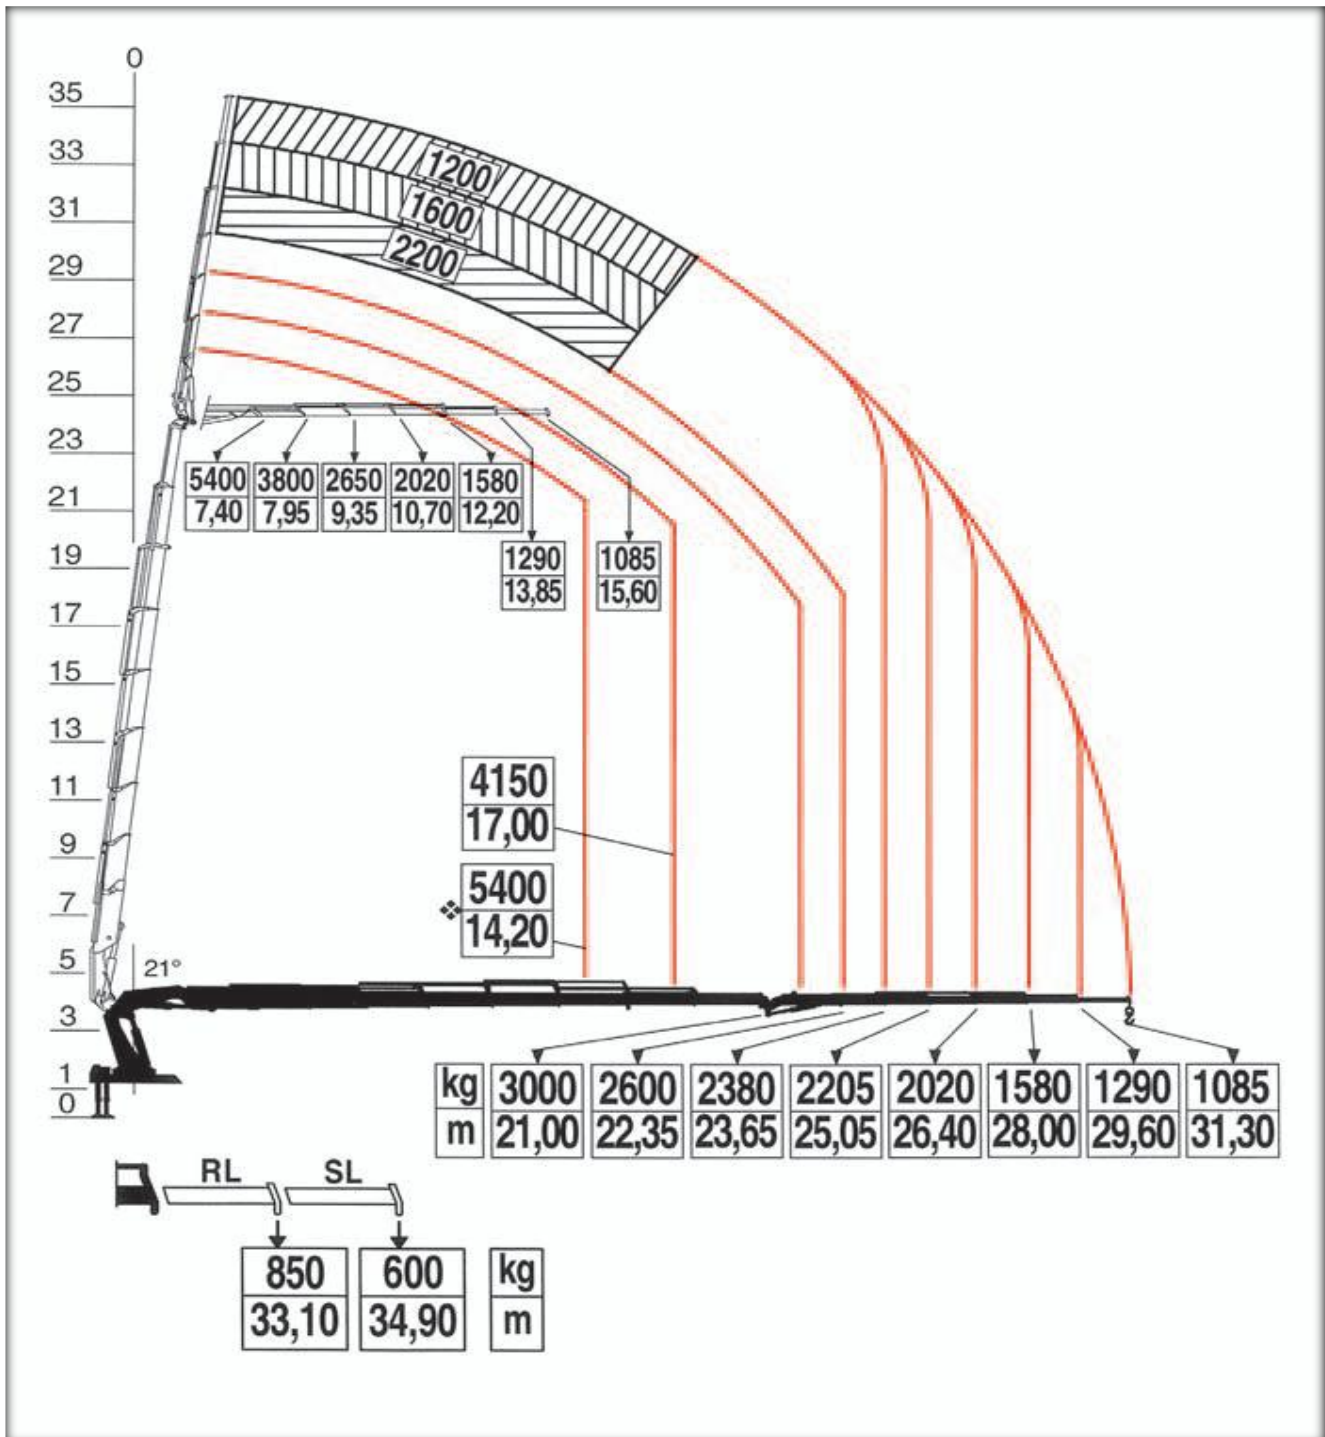

TRANSPORT – GRUE – DEMENAGEMENT INDUSTRIEL – MANUTENTION – LOCATION – ENTREPOSAGE

Tracteur-grue Fassi 150 tm

Tableau de Charge : Flèche Principale AVEC JIB

HAVART

TRANSPORTS MANUTENTION

Rue de Heuseux, 42 – 4630 MICHEROUX
Tel : 04/ 377.37.54 – Fax : 04/ 377.55.57
www.havart.be email : info@havart.be