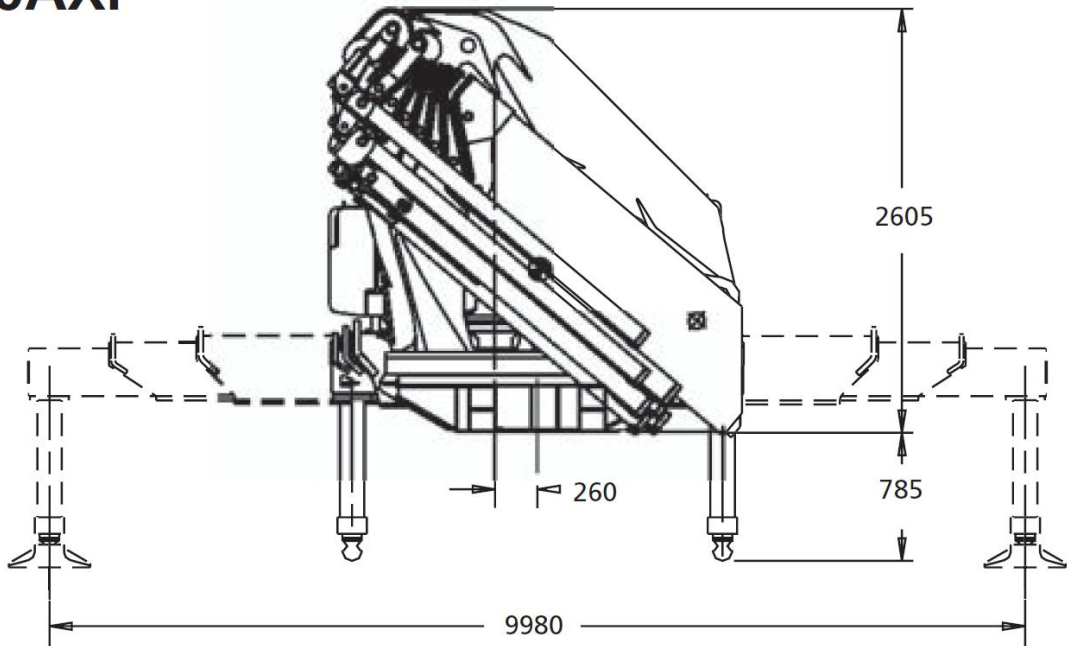

HAVART

TRANSPORTS MANUTENTION

Rue de Heuseux, 42 – 4630 MICHEROUX
Tel : 04/ 377.37.54 – Fax : 04/ 377.55.57
www.havart.be email : info@havart.be

TRANSPORT – GRUE – DEMENAGEMENT INDUSTRIEL – MANUTENTION – LOCATION – ENTREPOSAGE

F1500AXP