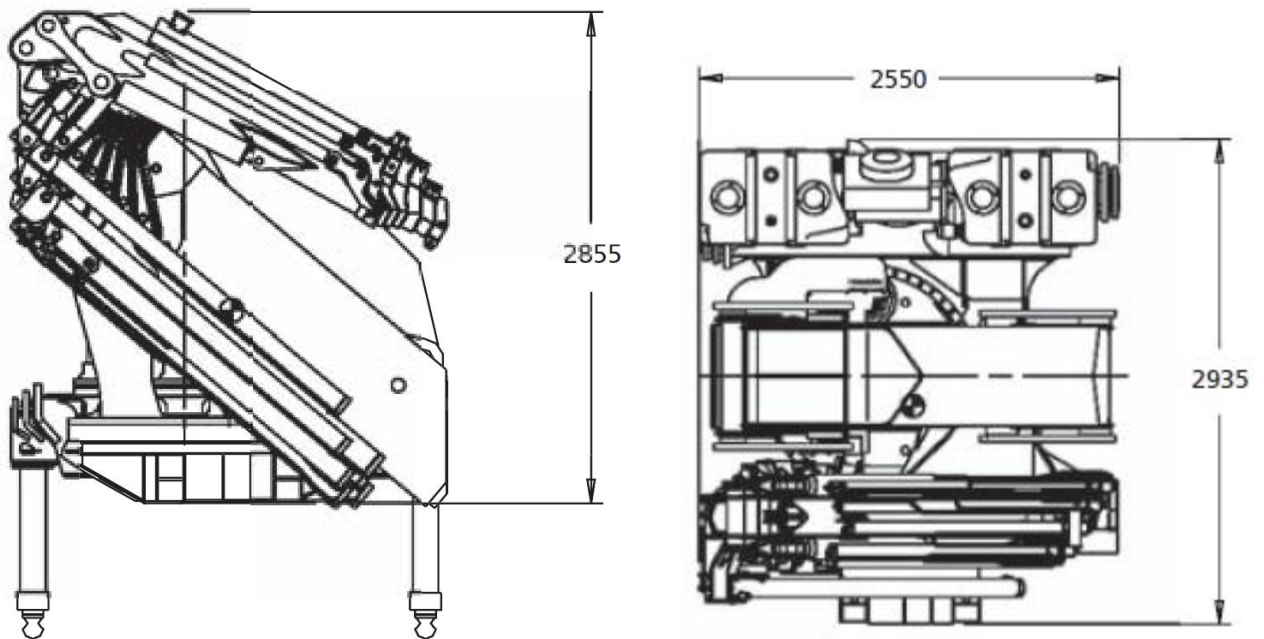

HAVART

TRANSPORTS MANUTENTION

Rue de Heuseux, 42 – 4630 MICHEROUX
Tel : 04/ 377.37.54 – Fax : 04/ 377.55.57
www.havart.be email : info@havart.be

TRANSPORT – GRUE – DEMENAGEMENT INDUSTRIEL – MANUTENTION – LOCATION – ENTREPOSAGE

F1500AXP

L SERIE