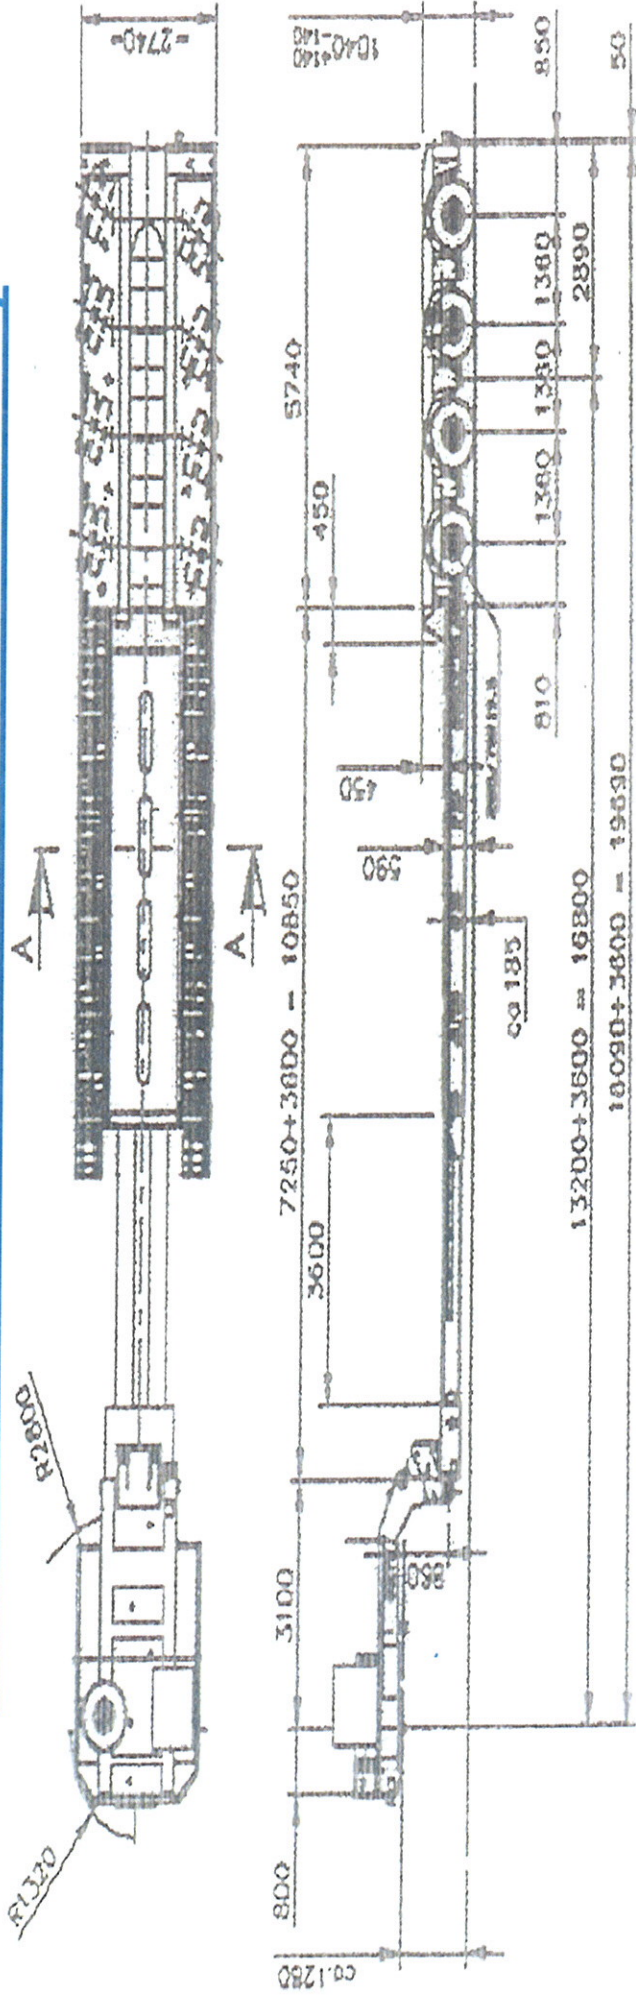

SEMI EXTRA SURBAISSE sans Système InterDolly

Immatriculation : UFP 572

Tare : 25500kg

Dimensions : Voir schémas.

EXTENSIBLE + DIRECTIONNELLE + CHARGE UTILE MAXIMUM = 55TO

Numéro Havart : 30