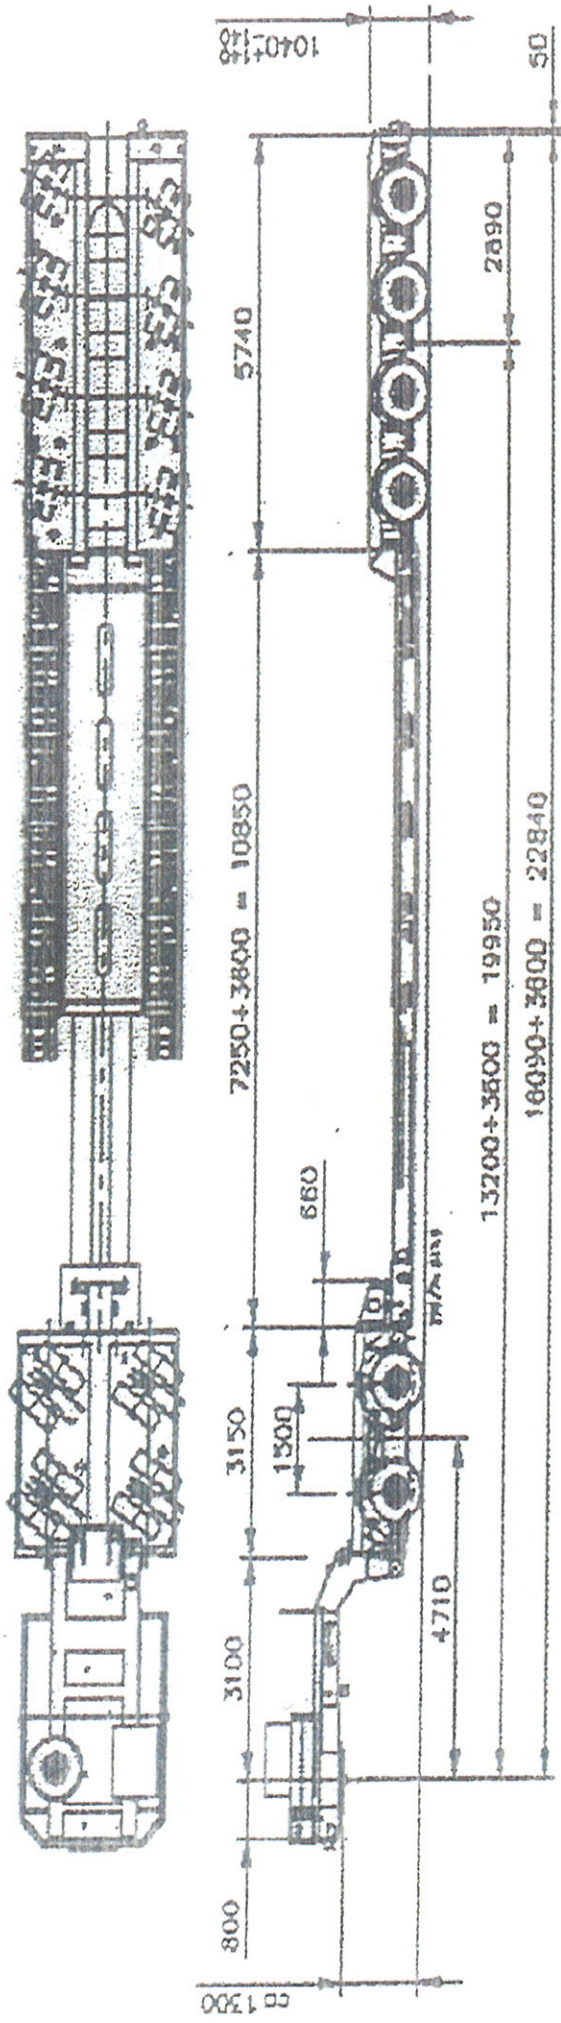

SEMI EXTRA SURBAISSEE avec Système InterDolly

Immatriculation : UFP 572

Tare : 34000kg

Dimensions : Voir schémas.

EXTENSIBLE + INTERDOLLY + DIRECTIONNELLE + CHARGE UTILE MAXIMUM = 85TO

Numéro Havart : 30

HAVART
TRANSPORTS
MANUTENTION