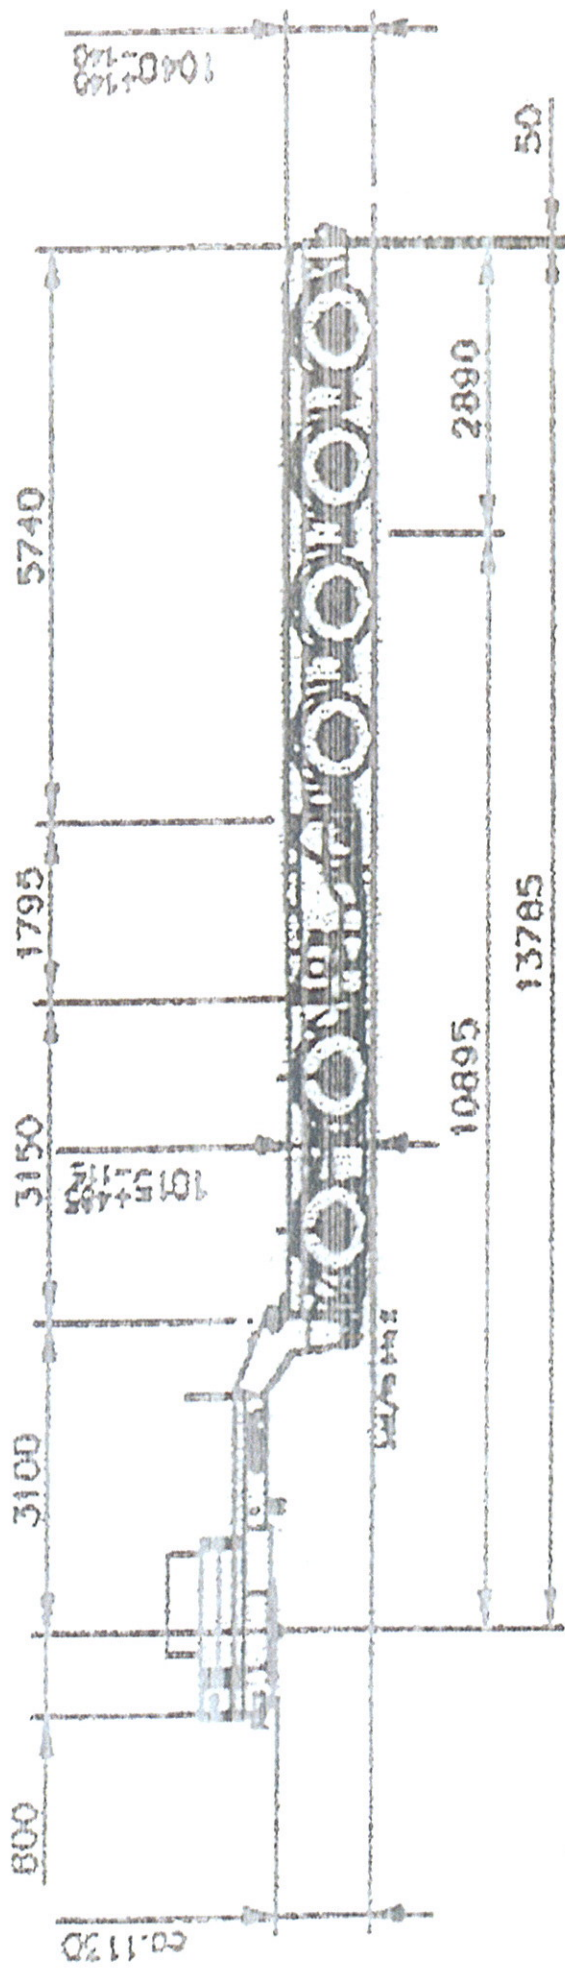

SEMI EXTRA SURBAISSEE avec Système InterDolly

Immatriculation : UFP 572

Tare : 34000kg

Dimensions : Voir schémas.

EXTENSIBLE + INTERDOLLY + DIRECTIONNELLE + CHARGE UTILE MAXIMUM = 85TO

Numéro Havart : 30

HAVART
TRANSPORTS
MANUTENTION

Immatriculation : UFP 572

Tare : 25500kg

Dimensions : Voir schémas.

EXTENSIBLE + DIRECTIONNELLE + CHARGE UTILE MAXIMUM = 55TO

Numéro Havart : 30

HAVART
TRANSPORTS
MANUTENTION

Rue de Heuseux, 42 – 4630 MICHEROUX
Tel : 04/ 377.37.54 – Fax : 04/ 377.55.57
www.havart.be email : info@havart.be

TRANSPORT – GRUE – DEMENAGEMENT INDUSTRIEL – MANUTENTION – LOCATION – ENTREPOSAGE

SEMI SURBAISSEE

Immatriculation : UFP 572

Tare : 3400kg

Dimensions : Voir schémas.

EXTENSIBLE

Numéro Havart : 30