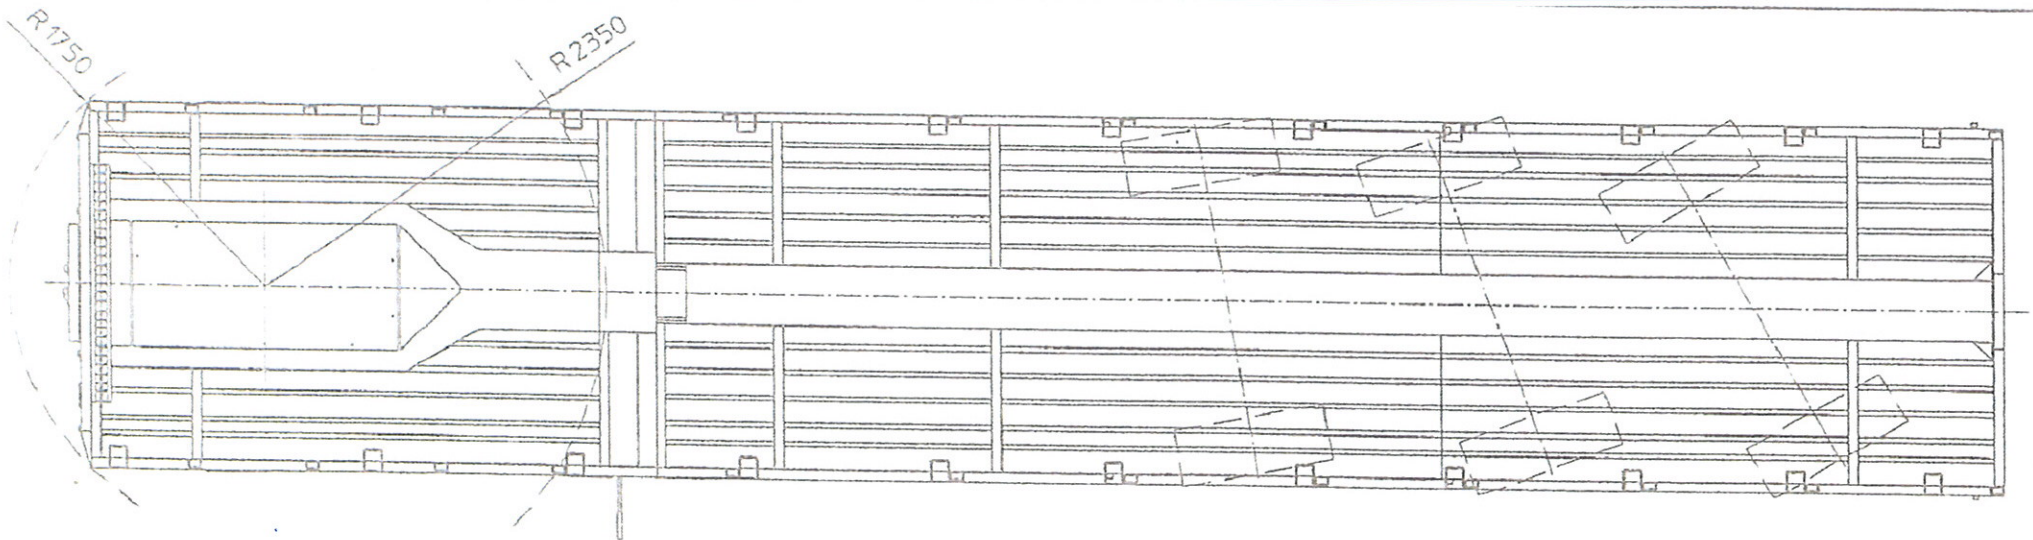

SEMI PLATEAU EXTENSIBLE 21m Directionnelle

Immatriculation : QIG 693/QIG 694

Tare : 10200kg

Dimensions : Voir schémas.

EXTENSIBLE directionnelle

Numéro Havart : 21/22