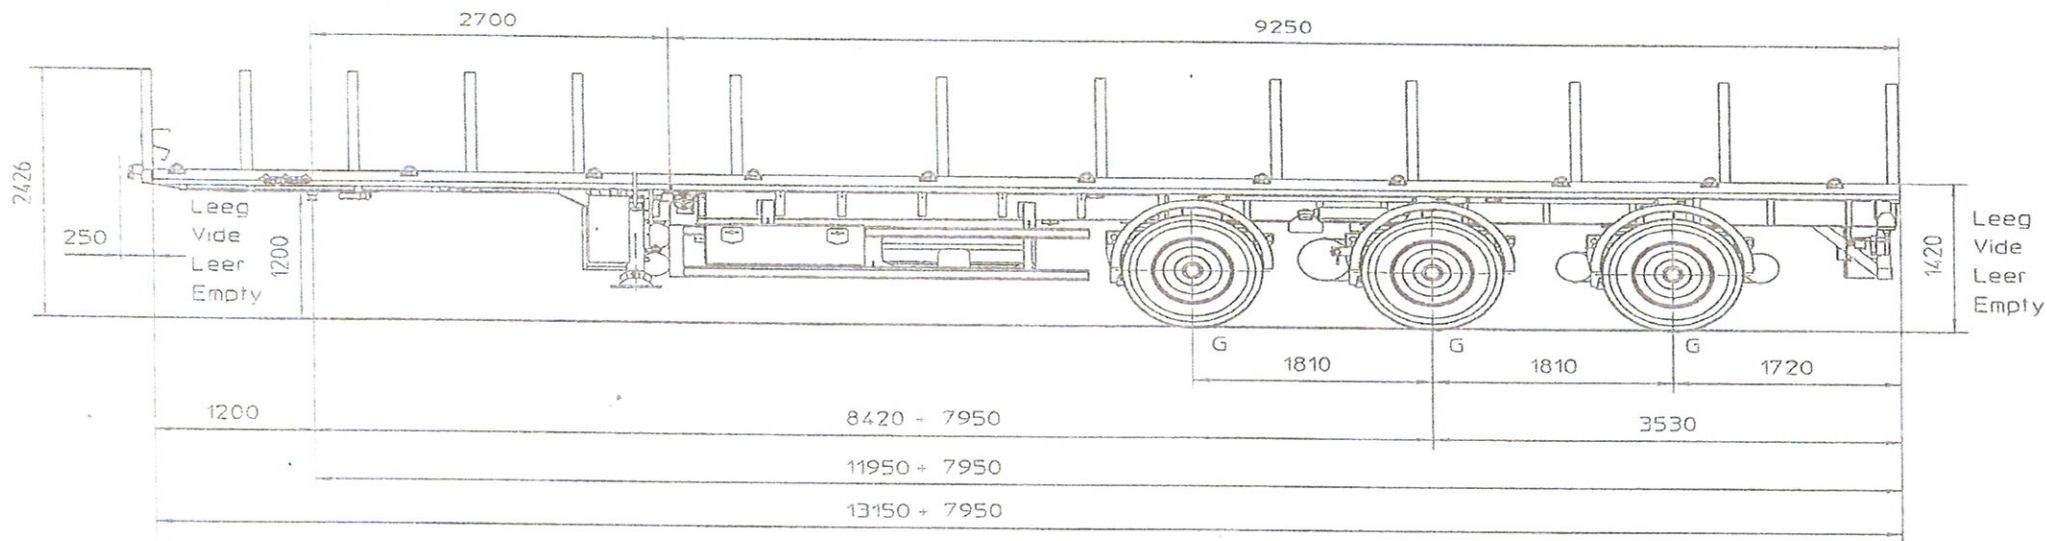

## SEMI PLATEAU EXTENSIBLE 21m Directionnelle

Immatriculation : QIG 693/QIG 694

Tare : 10200kg

Dimensions : Voir schémas.

**EXTENSIBLE directionnelle**

Numéro Havart : 21/22

**HAVART**  
**TRANSPORTS**  
**MANUTENTION**