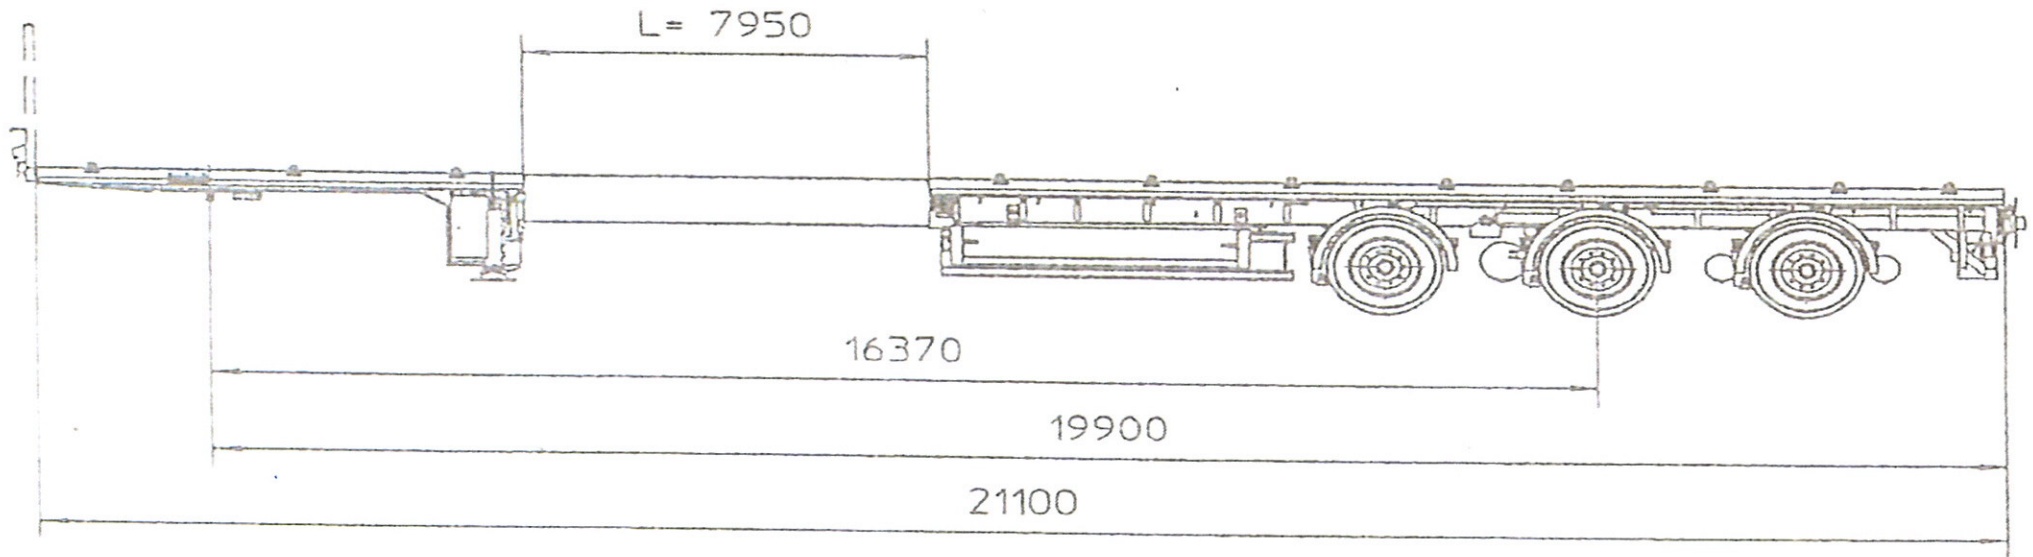

SEMI PLATEAU EXTENSIBLE 21m Directionnelle

Immatriculation : QIG 693/QIG 694

Tare : 10200kg

Dimensions : Voir schémas.

EXTENSIBLE directionnelle

Numéro Havart : 21/22