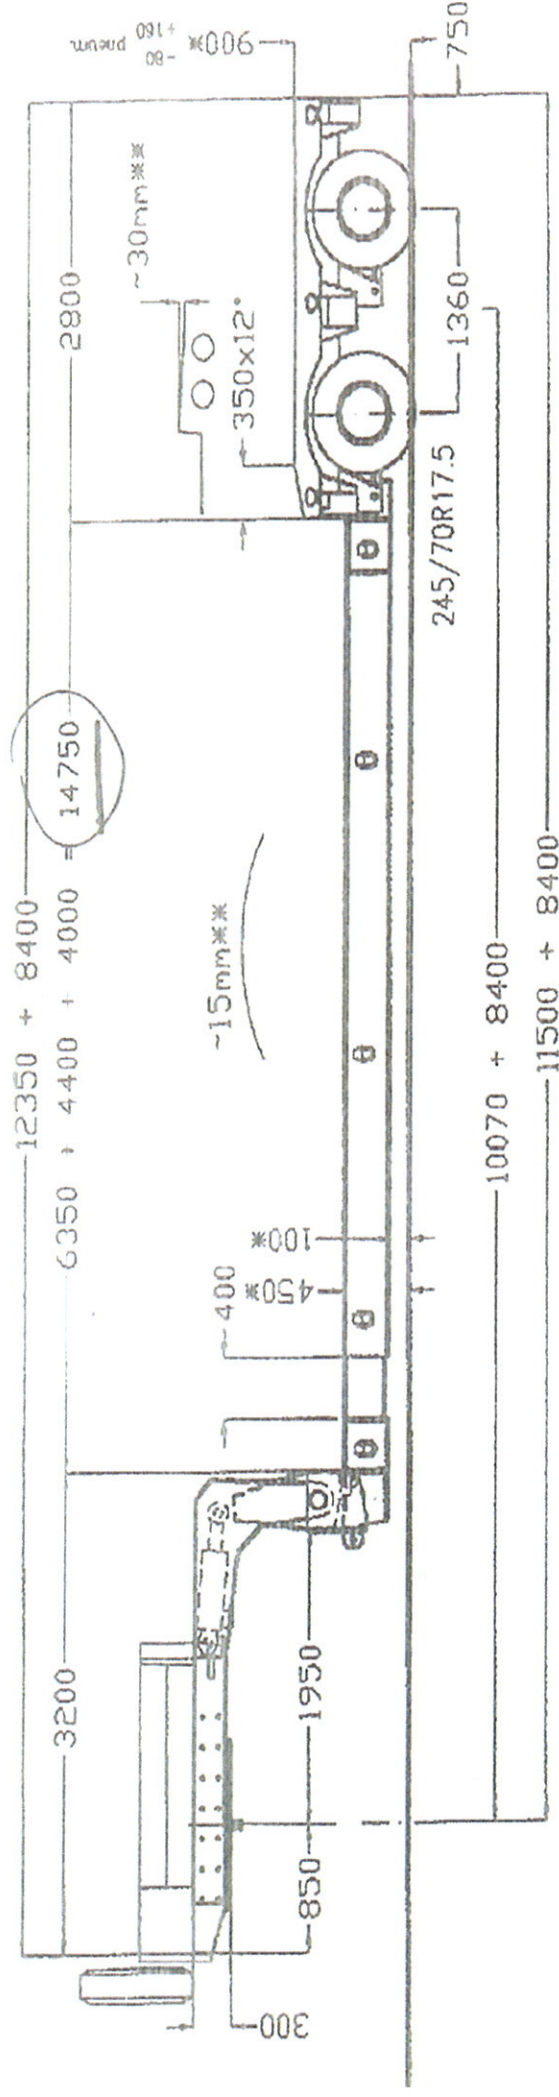

## SEMI EXTRA SURBAISSEE 35CM AVEC COL DE CYGNE DEMONTABLE

Immatriculation : QDE 979

Tare : 12800kg

Dimensions : Voir schémas.

**EXTENSIBLE & POUTRES ECARTABLES (largeur) & DIRECTIONNELLE**

Numéro Havart : 45

## SEMI EXTRA SURBAISSEE AVEC COL DE CYGNE DEMONTABLE

Immatriculation : QDE 979

Tare : 12800kg

Dimensions : Voir schémas.

**EXTENSIBLE & POUTRES ECARTABLES (largeur)**

**& DIRECTIONNELLE**

Numéro Havart : 45