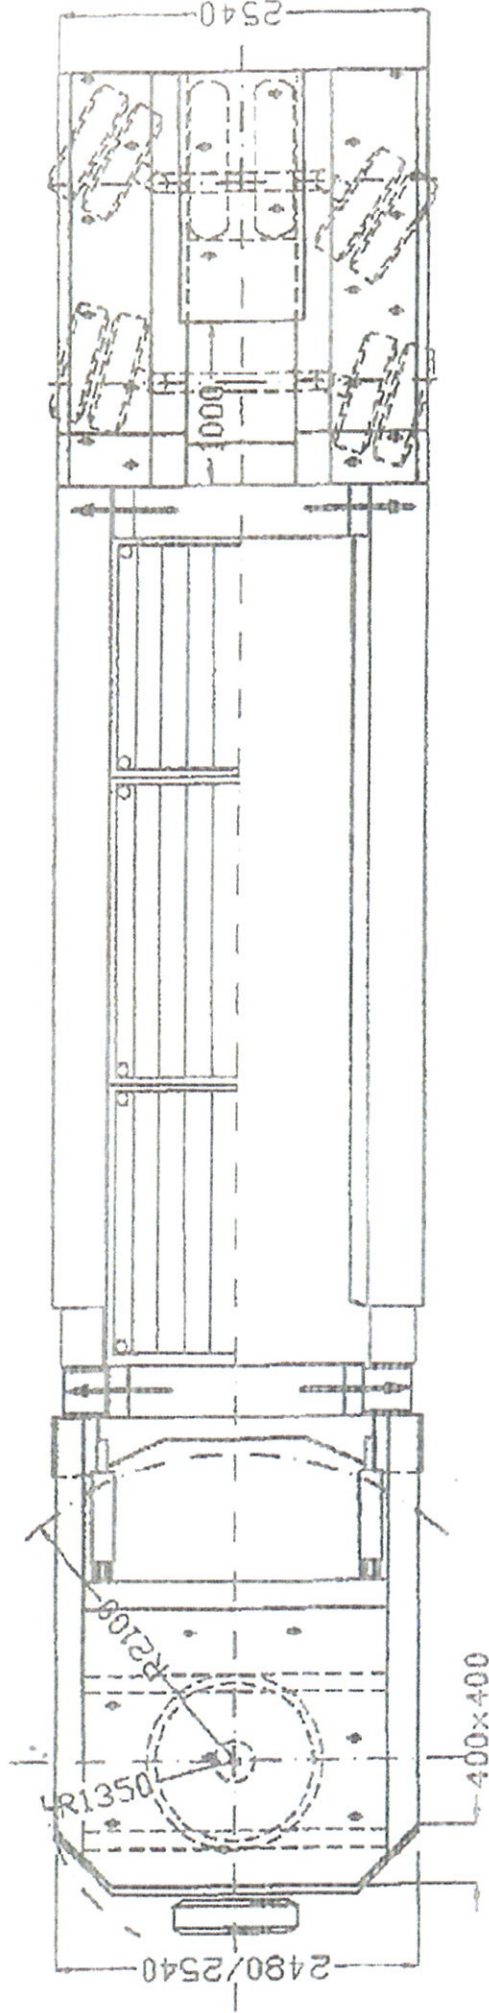

## SEMI EXTRA SURBAISSEE 35CM AVEC COL DE CYGNE DEMONTABLE

Immatriculation : QDE 979

Tare : 12800kg

Dimensions : Voir schémas.

**EXTENSIBLE & POUTRES ECARTABLES (largeur) & DIRECTIONNELLE**

Numéro Havart : 45

## SEMI EXTRA SURBAISSEE AVEC COL DE CYGNE DEMONTABLE

Immatriculation : QDE 979

Tare : 12800kg

Dimensions : Voir schémas.

**EXTENSIBLE & POUTRES ECARTABLES (largeur)**

**& DIRECTIONNELLE**

Numéro Havart : 45