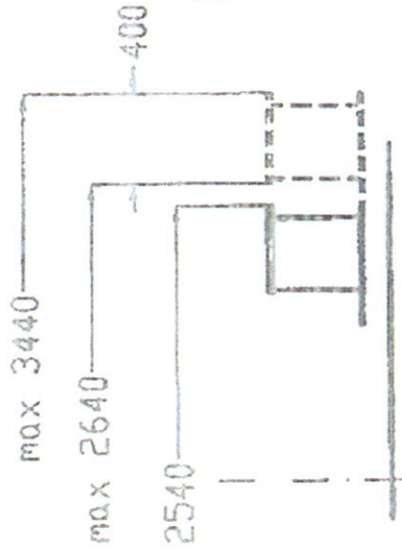

## SEMI EXTRA SURBAISSEE 35CM AVEC COL DE CYGNE DEMONTABLE

Immatriculation : QDE 979

Tare : 12800kg

Dimensions : Voir schémas.

**EXTENSIBLE & POUTRES ECARTABLES (largeur) & DIRECTIONNELLE**

Numéro Havart : 45

## SEMI EXTRA SURBAISSEE AVEC COL DE CYGNE DEMONTABLE

Immatriculation : QDE 979

Tare : 12800kg

Dimensions : Voir schémas.

**EXTENSIBLE & POUTRES ECARTABLES (largeur)**

**& DIRECTIONNELLE**

Numéro Havart : 45