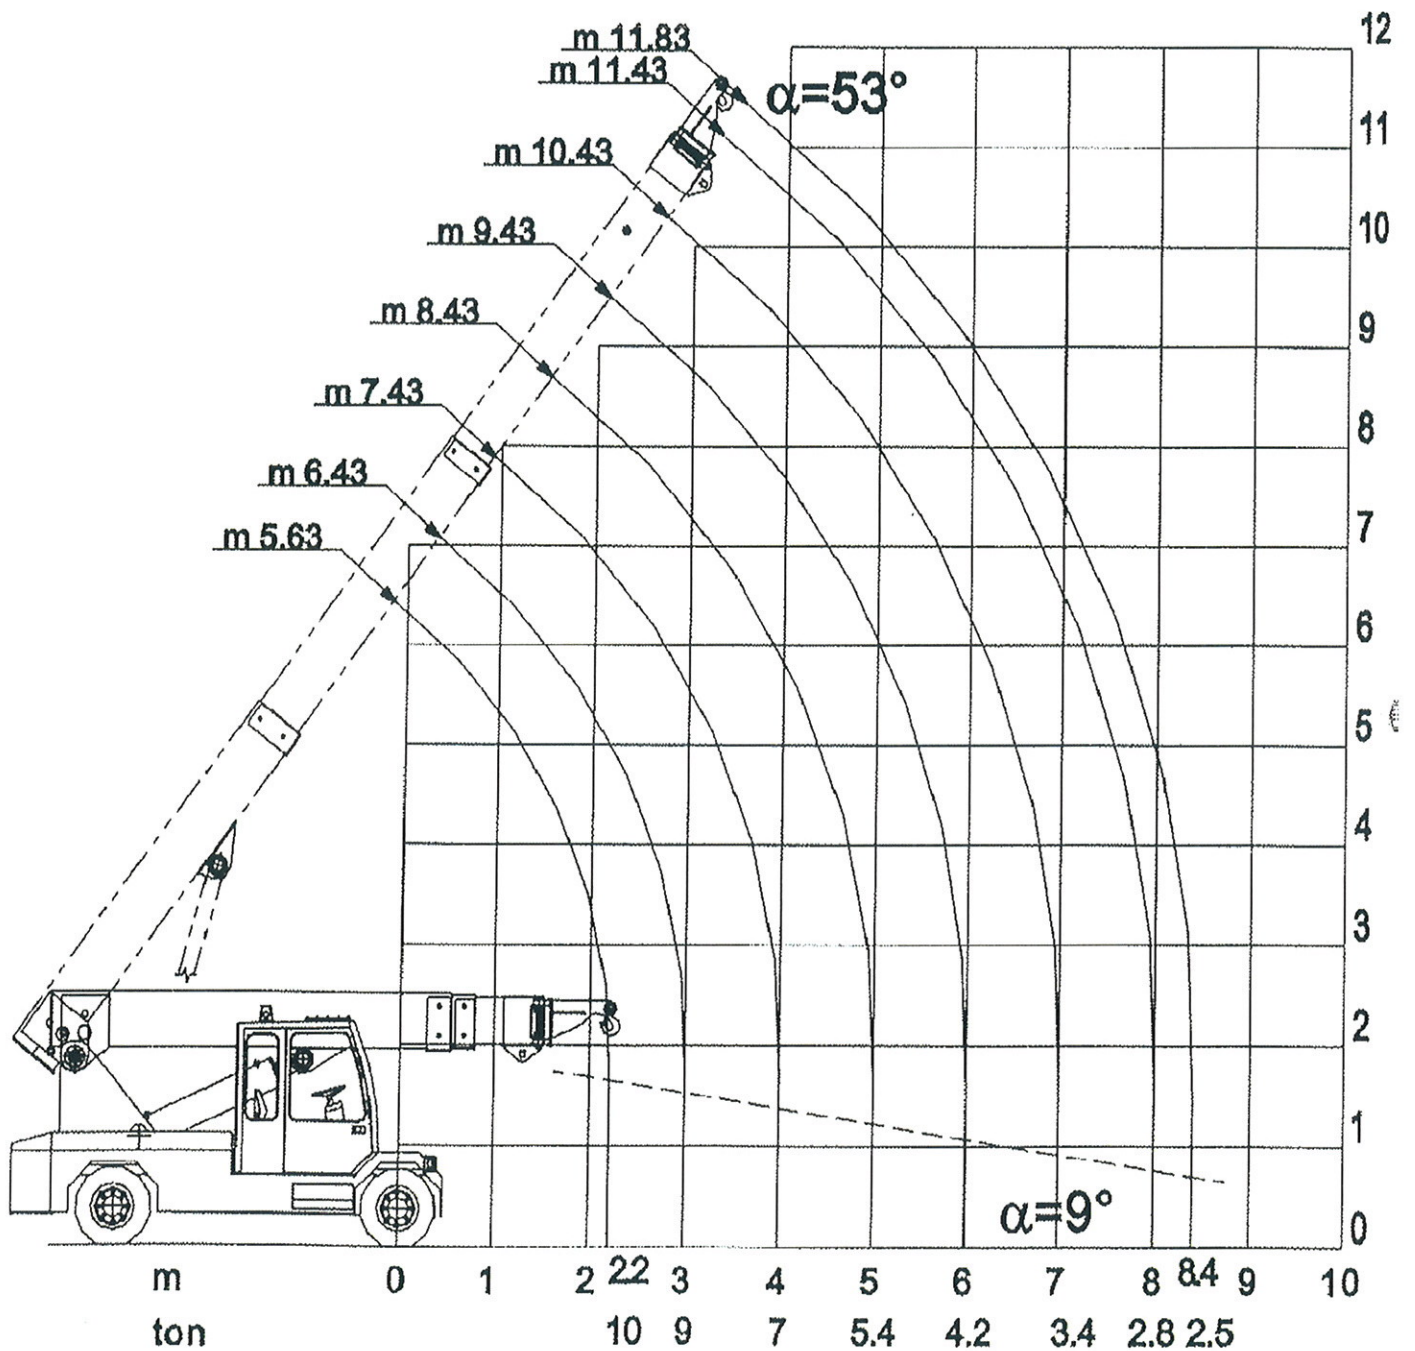

TRANSPORT – GRUE – DEMENAGEMENT INDUSTRIEL – MANUTENTION – LOCATION – ENTREPOSAGE

Grue électrique Galizia G220^e / Capacité 22to

Tableau de Charge : Flèche Principale.

TRANSPORT – GRUE – DEMENAGEMENT INDUSTRIEL – MANUTENTION – LOCATION – ENTREPOSAGE

Tableau de charge : Avec fléchette de 0,9m.

TRANSPORT – GRUE – DEMENAGEMENT INDUSTRIEL – MANUTENTION – LOCATION – ENTREPOSAGE

Tableau de charge : Avec fléchette de 3m.

TRANSPORT – GRUE – DEMENAGEMENT INDUSTRIEL – MANUTENTION – LOCATION – ENTREPOSAGE

Dimensions de la grue / Poids 22000kg