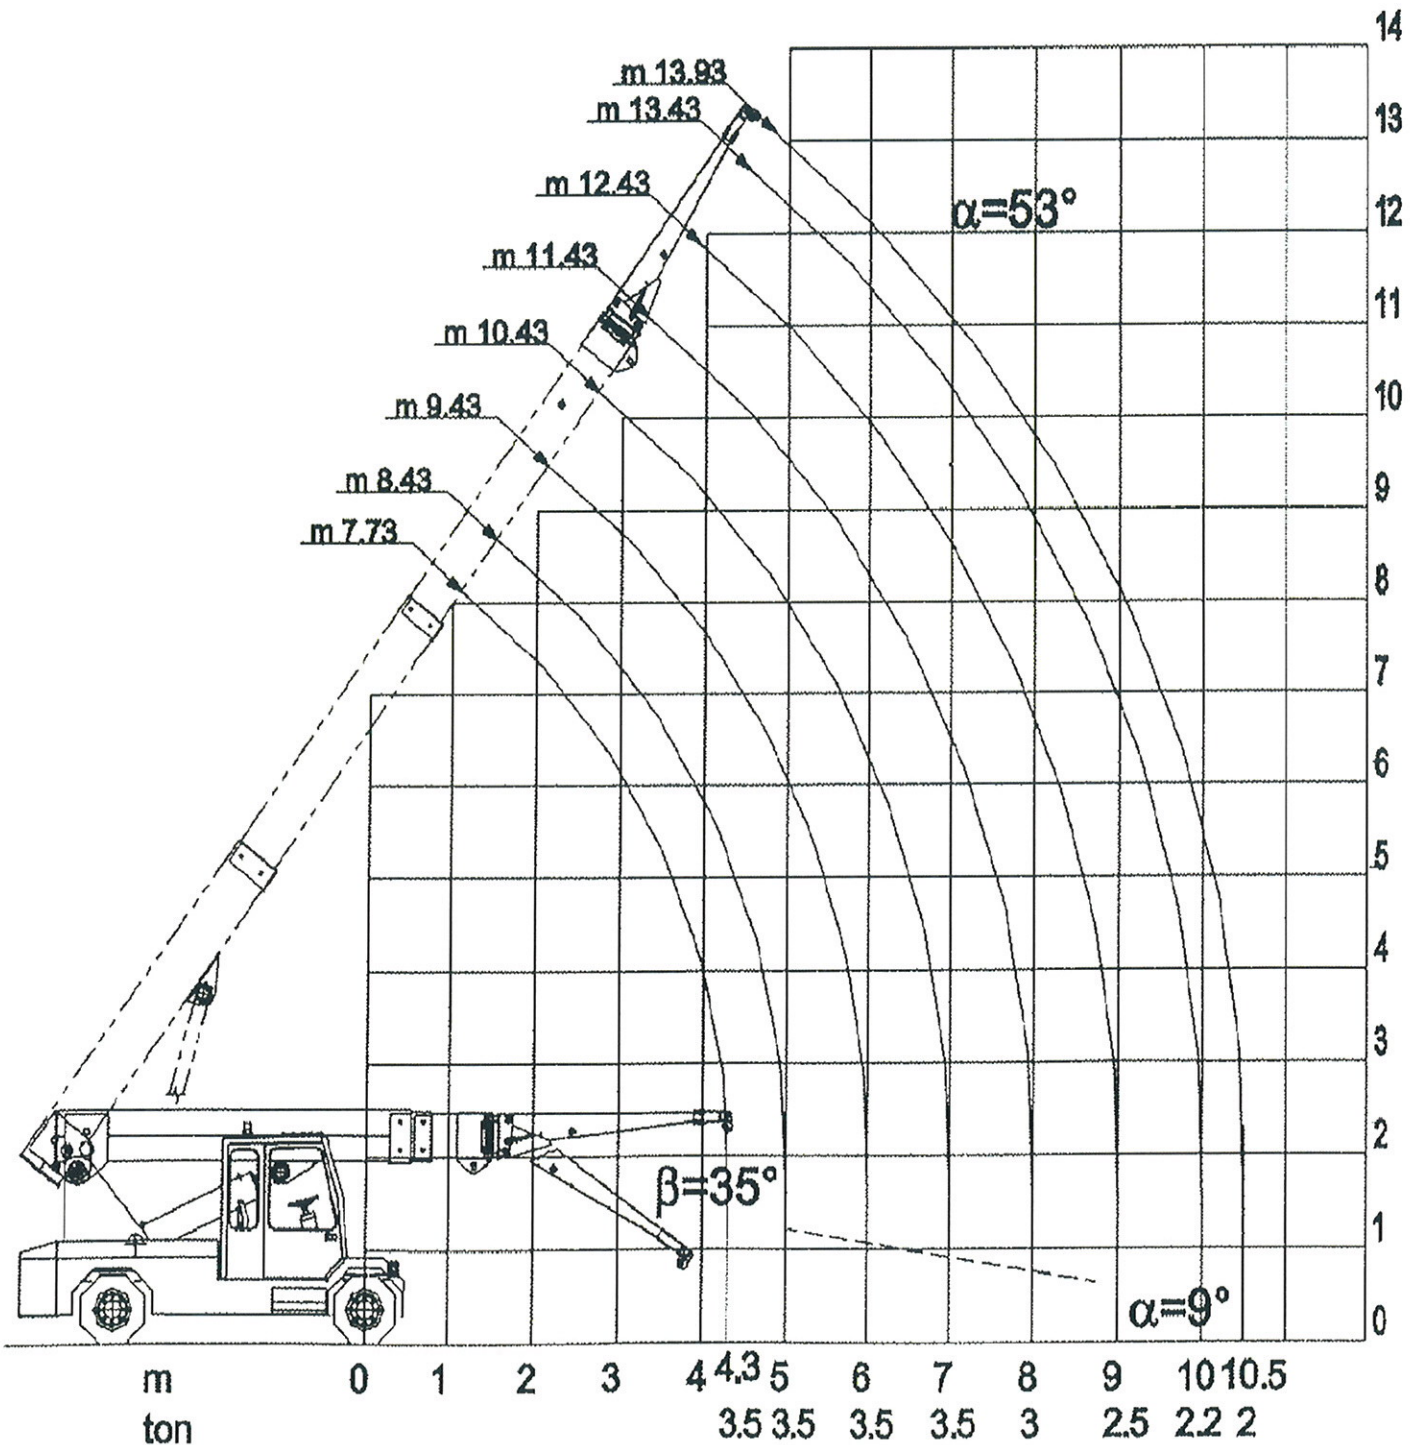

TRANSPORT – GRUE – DEMENAGEMENT INDUSTRIEL – MANUTENTION – LOCATION – ENTREPOSAGE

Grue électrique Galizia G220^e / Capacité 22to

Tableau de Charge : Flèche Principale.

TRANSPORT – GRUE – DEMENAGEMENT INDUSTRIEL – MANUTENTION – LOCATION – ENTREPOSAGE

Tableau de charge : Avec fléchette de 0,9m.

TRANSPORT – GRUE – DEMENAGEMENT INDUSTRIEL – MANUTENTION – LOCATION – ENTREPOSAGE

Tableau de charge : Avec fléchette de 3m.

TRANSPORT – GRUE – DEMENAGEMENT INDUSTRIEL – MANUTENTION – LOCATION – ENTREPOSAGE

Dimensions de la grue / Poids 22000kg