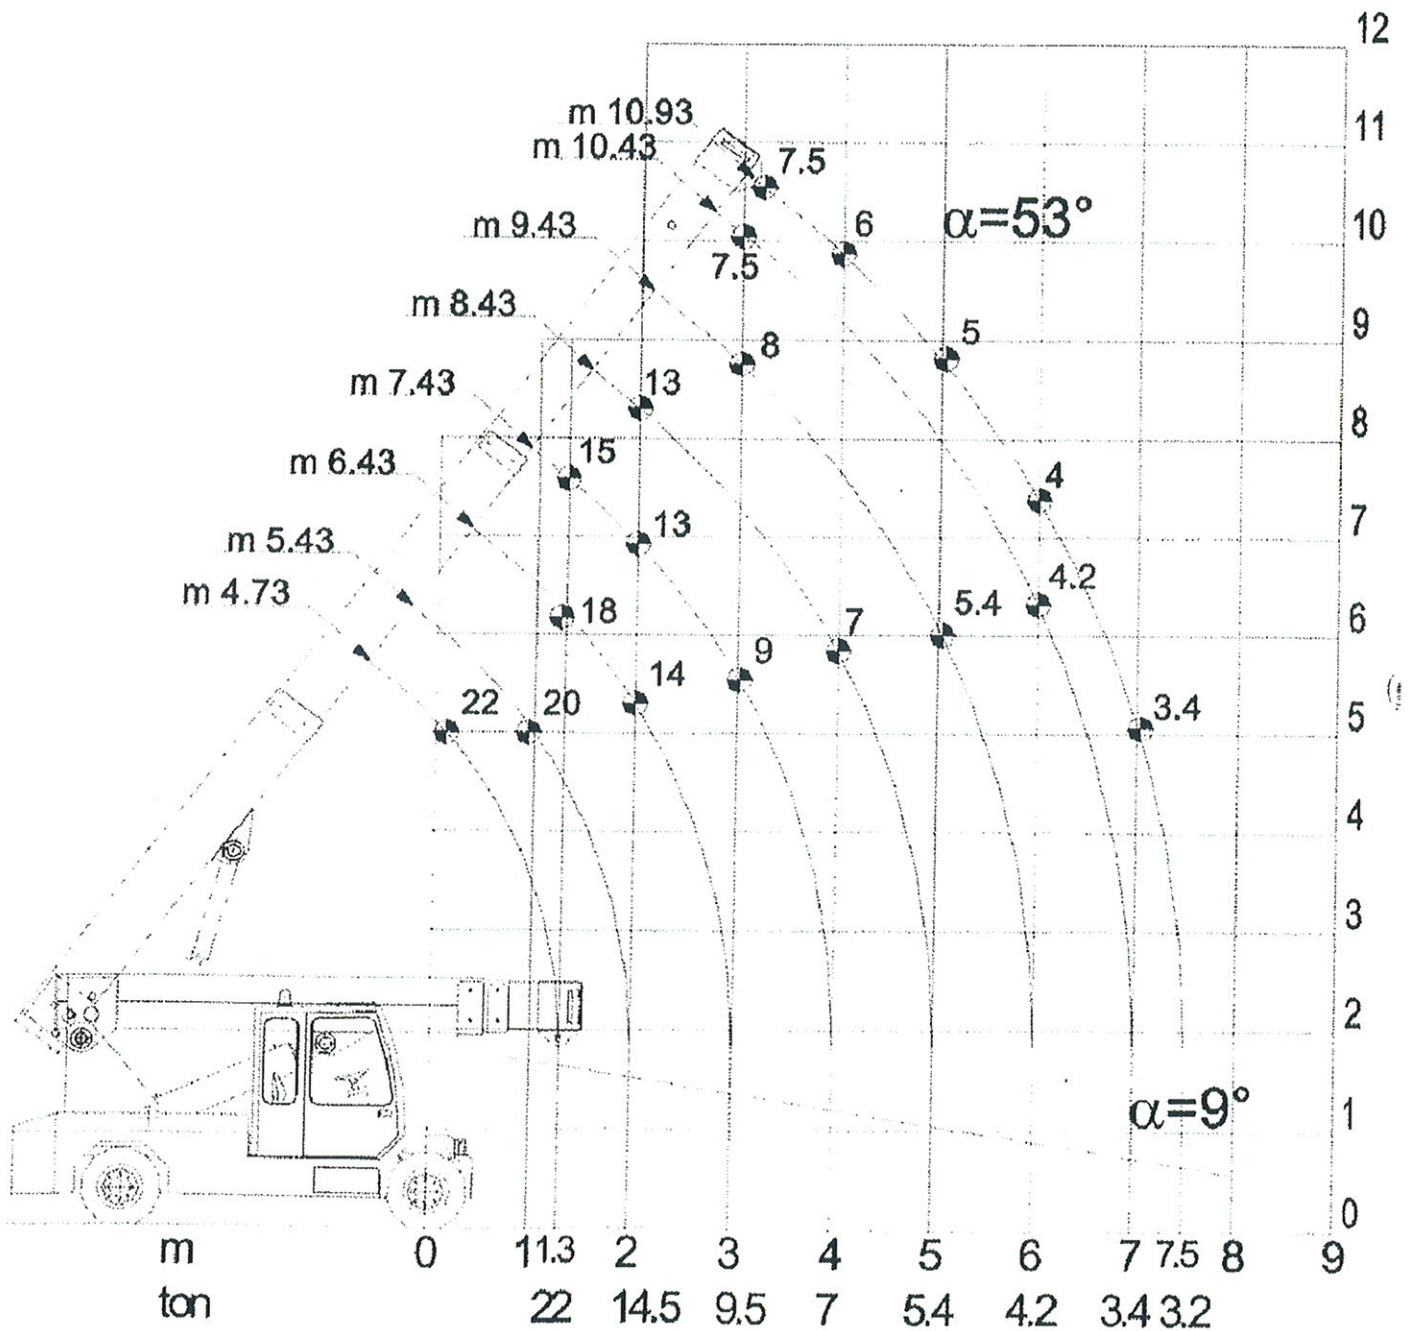

TRANSPORT – GRUE – DEMENAGEMENT INDUSTRIEL – MANUTENTION – LOCATION – ENTREPOSAGE

Grue électrique Galizia G220^e / Capacité 22to

Tableau de Charge : Flèche Principale.

TRANSPORT – GRUE – DEMENAGEMENT INDUSTRIEL – MANUTENTION – LOCATION – ENTREPOSAGE

Tableau de charge : Avec fléchette de 0,9m.

TRANSPORT – GRUE – DEMENAGEMENT INDUSTRIEL – MANUTENTION – LOCATION – ENTREPOSAGE

Tableau de charge : Avec fléchette de 3m.

TRANSPORT – GRUE – DEMENAGEMENT INDUSTRIEL – MANUTENTION – LOCATION – ENTREPOSAGE

Dimensions de la grue / Poids 22000kg