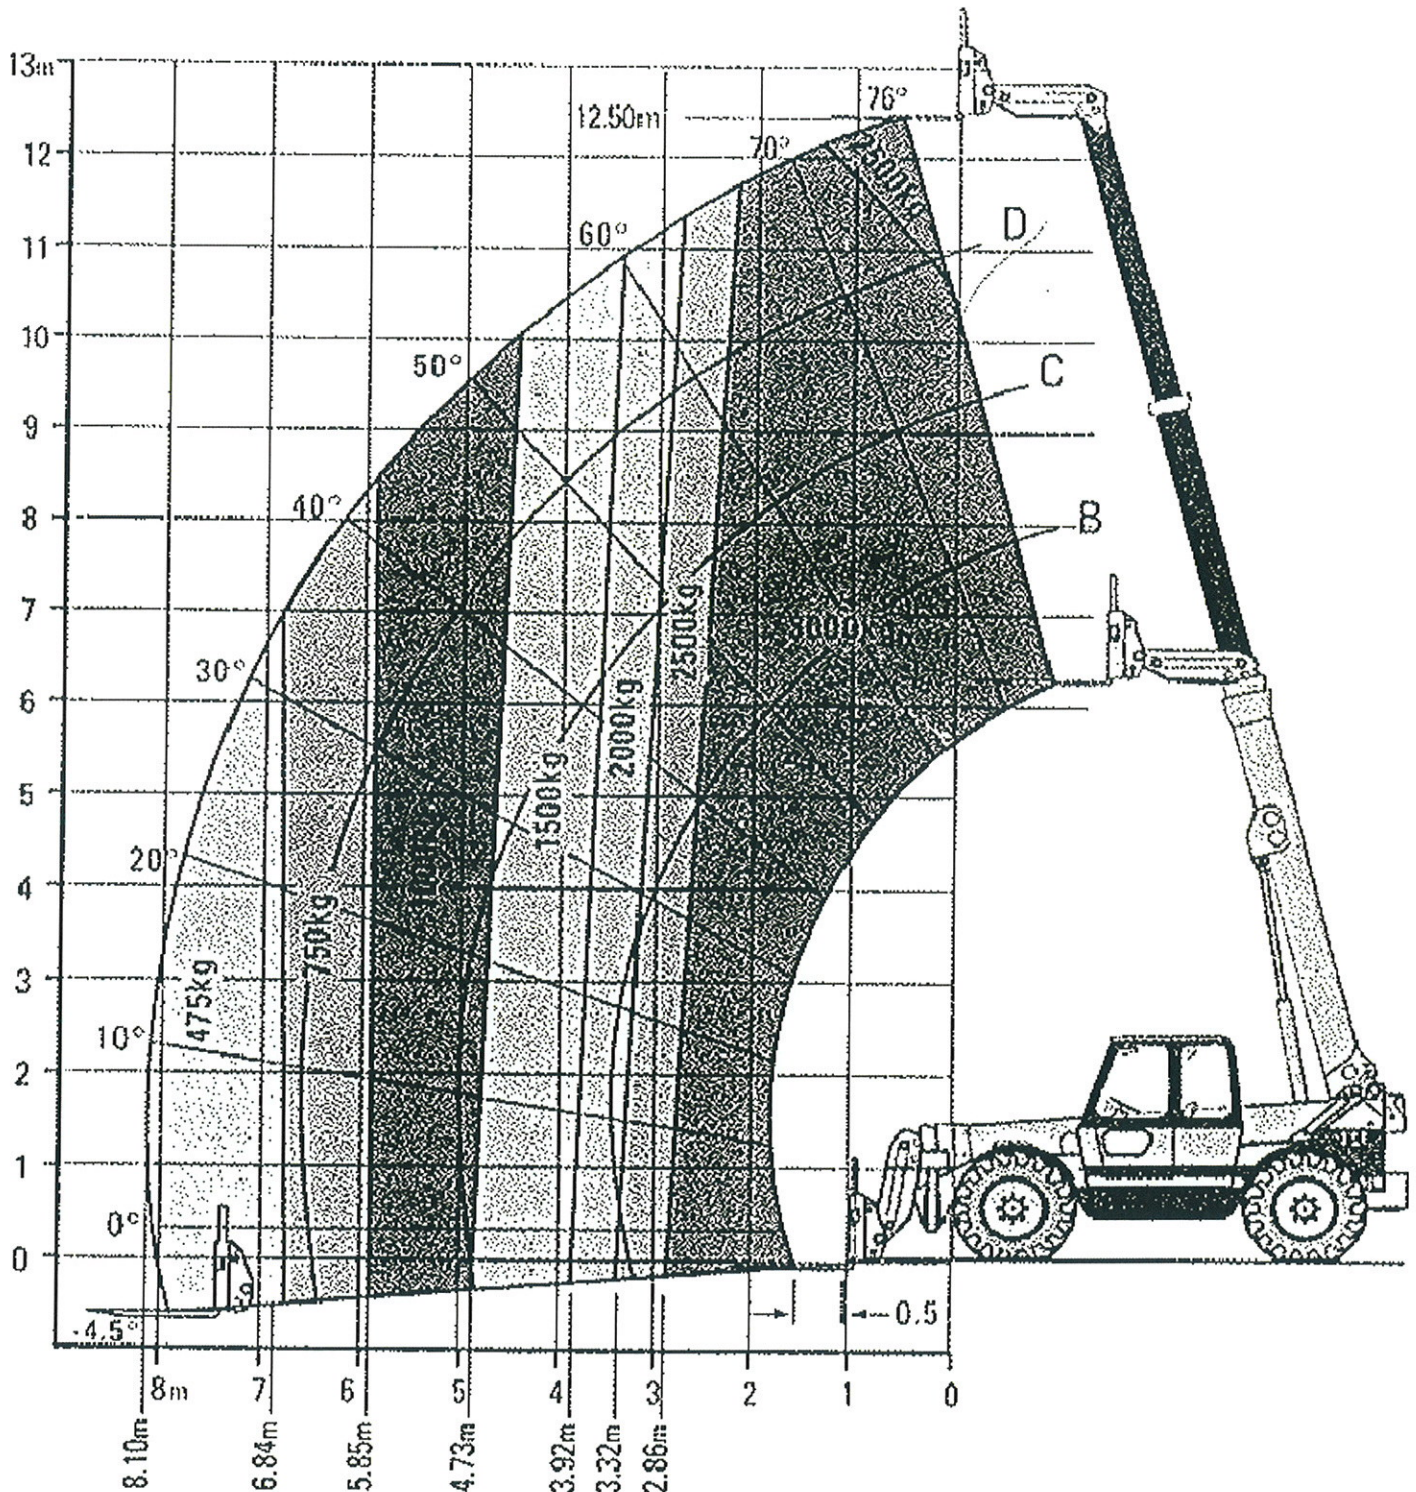

TRANSPORT – GRUE – DEMENAGEMENT INDUSTRIEL – MANUTENTION – LOCATION – ENTREPOSAGE

Caterpillar TH63 à bras télescopique diesel / Capacité 3to

Tableau de Charge, sans stabilisateurs

TRANSPORT – GRUE – DEMENAGEMENT INDUSTRIEL – MANUTENTION – LOCATION – ENTREPOSAGE

Tableau de Charge, avec stabilisateurs

Largeur : 2510mm. Hauteur cabine: 2650mm