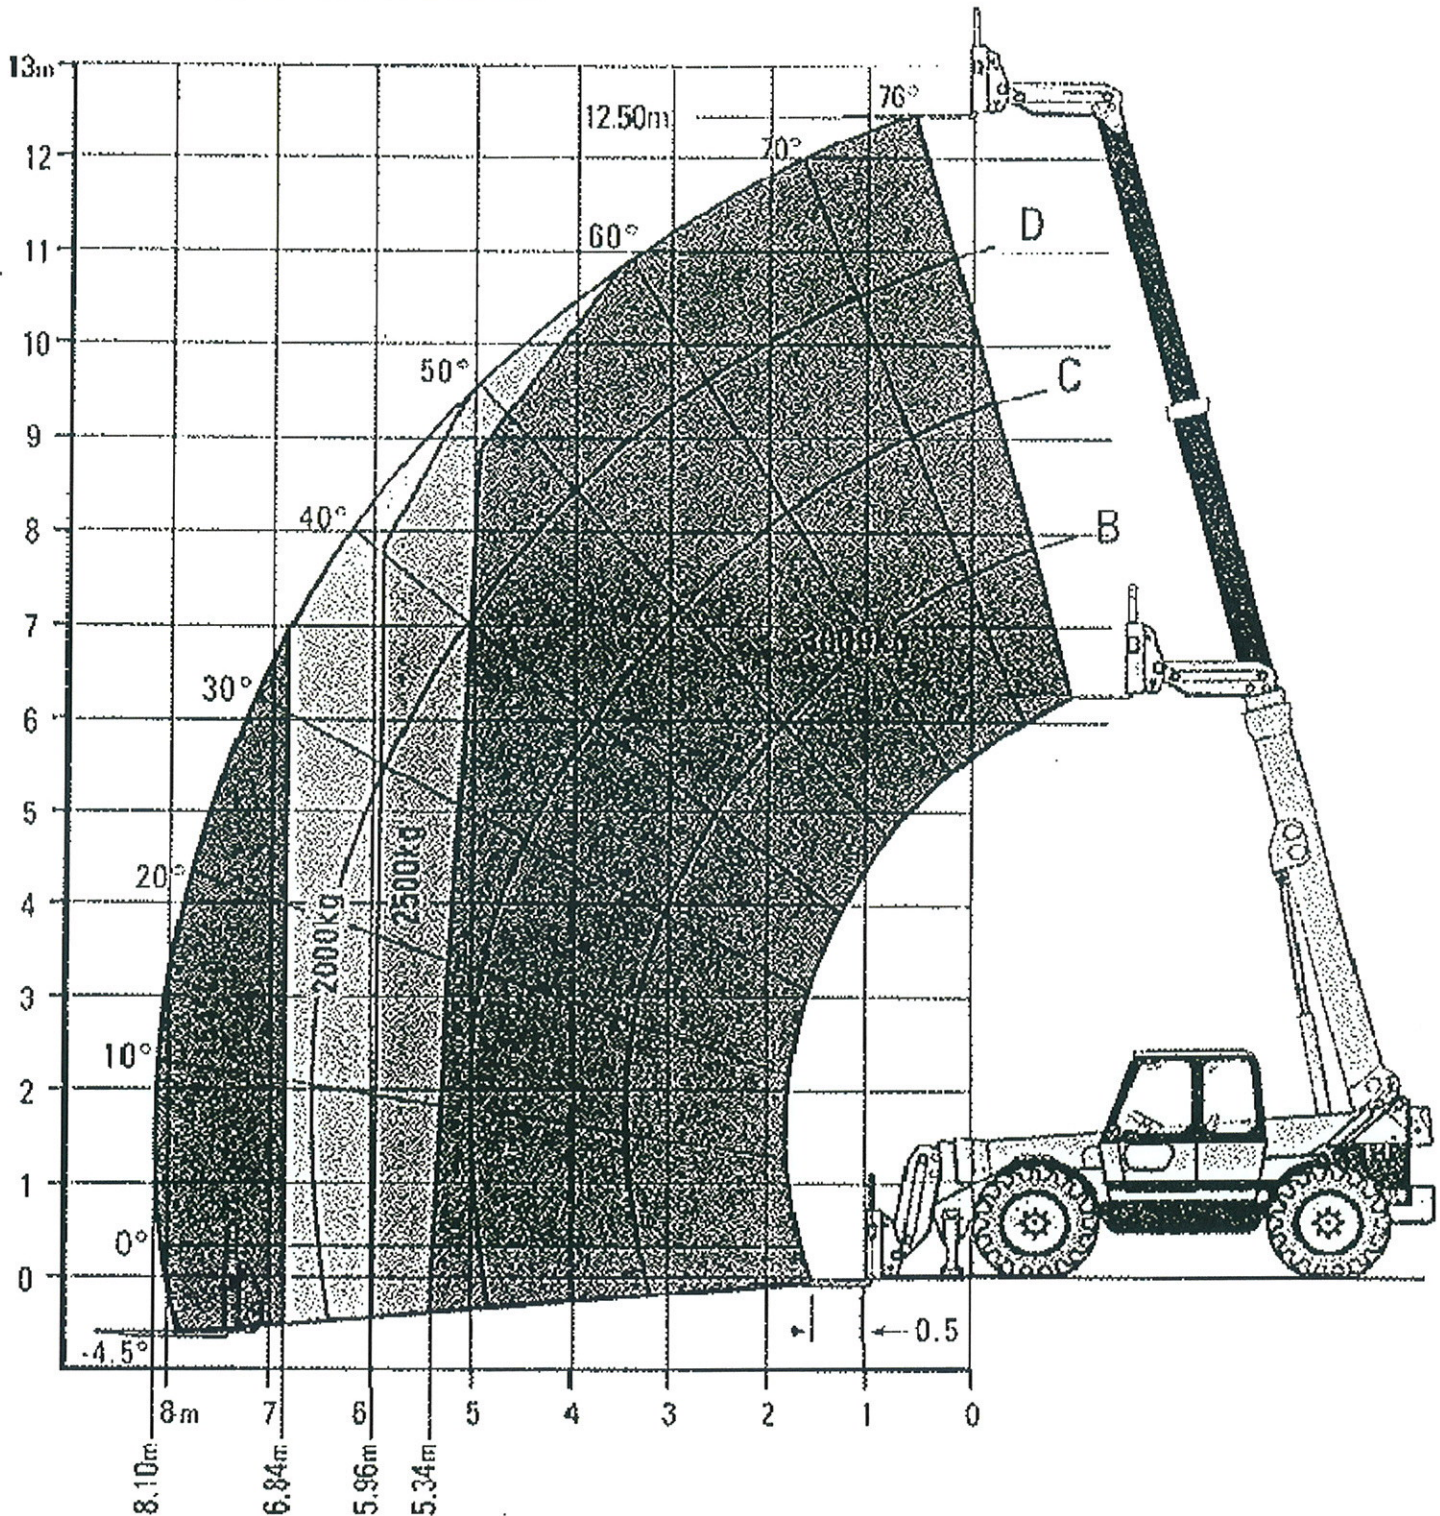

TRANSPORT – GRUE – DEMENAGEMENT INDUSTRIEL – MANUTENTION – LOCATION – ENTREPOSAGE

Caterpillar TH63 à bras télescopique diesel / Capacité 3to

Tableau de Charge, sans stabilisateurs

TRANSPORT – GRUE – DEMENAGEMENT INDUSTRIEL – MANUTENTION – LOCATION – ENTREPOSAGE

Tableau de Charge, avec stabilisateurs

Largeur : 2510mm. Hauteur cabine: 2650mm