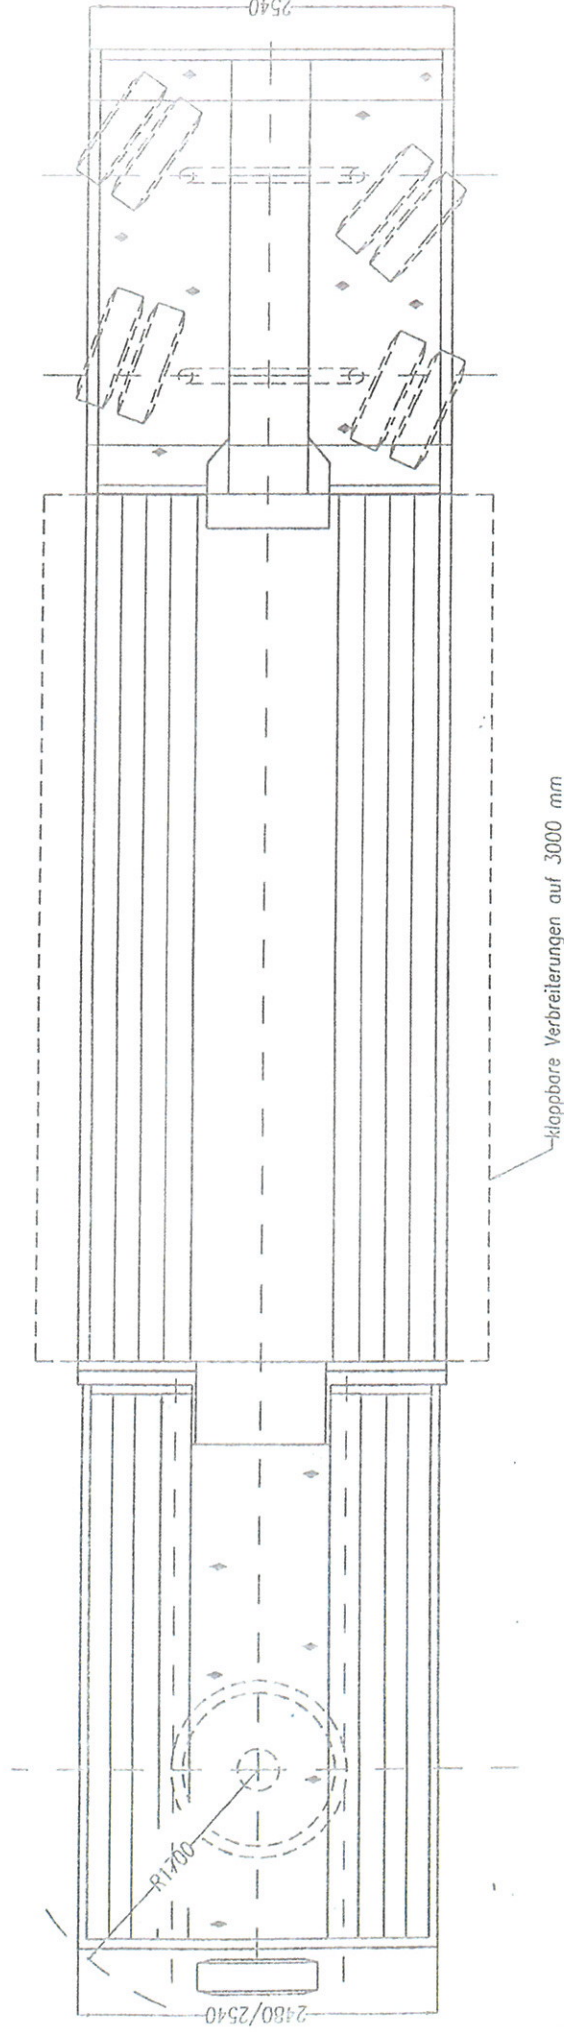

## SEMI EXTRA SURBAISSEE 50cm AVEC COL DE CYGNE DEMONTABLE

**Immatriculation : USH 723**

**Tare : 11000kg**

**Dimensions : Voir schémas.**

**EXTENSIBLE & DIRECTIONNELLE**

**Numéro Havart : 18**

**HAVART**  
**TRANSPORTS**  
**MANUTENTION**

## SEMI EXTRA SURBAISSEE 50cm AVEC COL DE CYGNE DEMONTABLE

Immatriculation : USH 723

Tare : 11000kg

Dimensions : Voir schémas.  
**EXTENSIBLE**

Numéro Havart : 18