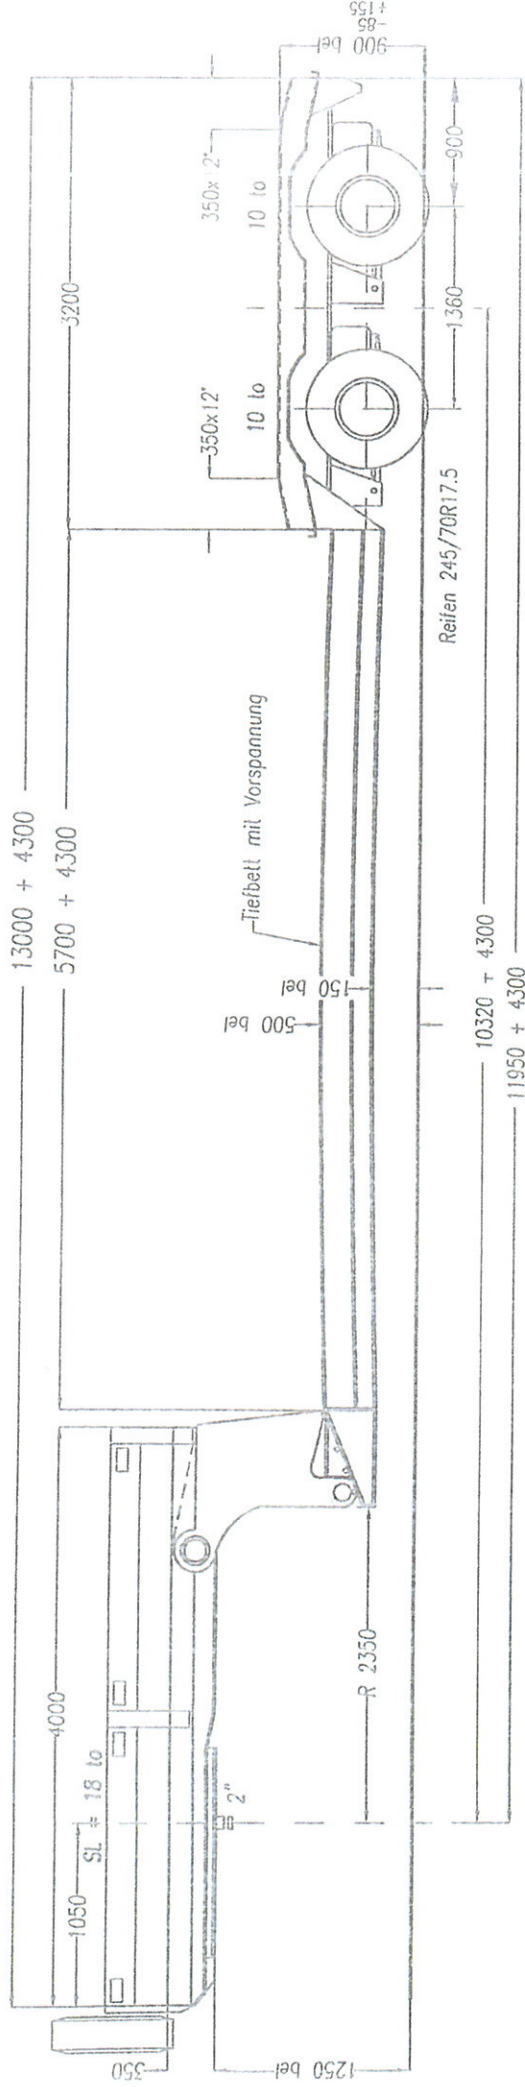

## SEMI EXTRA SURBAISSEE 50cm AVEC COL DE CYGNE DEMONTABLE

**Immatriculation : USH 723**

**Tare : 11000kg**

**Dimensions : Voir schémas.**

**EXTENSIBLE & DIRECTIONNELLE**

**Numéro Havart : 18**

**HAVART**  
**TRANSPORTS**  
**MANUTENTION**

## SEMI EXTRA SURBAISSEE 50cm AVEC COL DE CYGNE DEMONTABLE

Immatriculation : USH 723

Tare : 11000kg

Dimensions : Voir schémas.  
**EXTENSIBLE**

Numéro Havart : 18