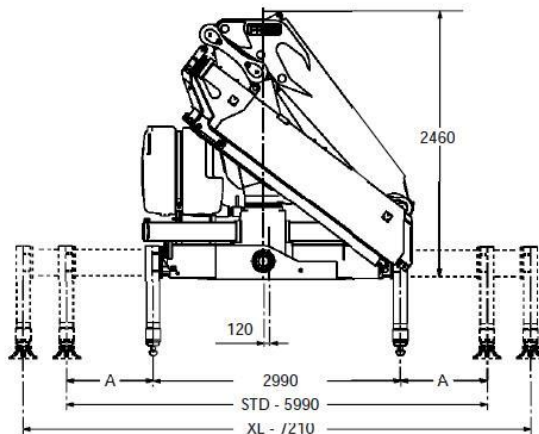

HAVART

TRANSPORTS MANUTENTION

Rue de Heuseux, 42 – 4630 MICHEROUX
Tel : 04/ 377.37.54 – Fax : 04/ 377.55.57
www.havart.be email : info@havart.be

TRANSPORT – GRUE – DEMENAGEMENT INDUSTRIEL – MANUTENTION – LOCATION – ENTREPOSAGE

Numéro Havart : C8
Portée : 1 865 kg à 14,60m
Allonge (Q) : 1 450kg à 16,90m
Portée JIB : 505kg à 24,55m
Charge utile : 9 250kg
Poids à vide : 16 750kg

Dimensions hors tout sur route :
10,65 x 2,50 x 3,60 ou 3,75m avec Jib
Dimensions avec stabilisateurs L*I :
10,65 x 7,90 m (5,50m béquilles arrières)
Plateau de chargement : 6,30x2,47m
Hauteur plateau : 1,09/1,17m avt/arr

F365A e-dynamic

	STD	XL
A	1850	2460