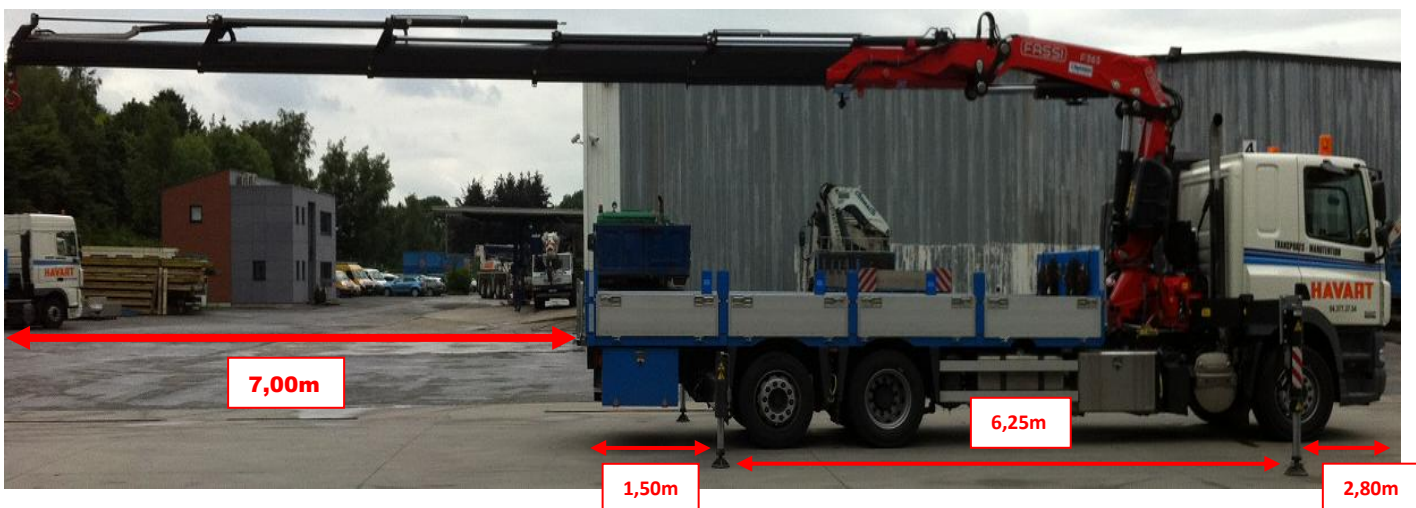

HAVART

TRANSPORTS MANUTENTION

Rue de Heuseux, 42 – 4630 MICHEROUX
Tel : 04/ 377.37.54 – Fax : 04/ 377.55.57
www.havart.be email : info@havart.be

TRANSPORT – GRUE – DEMENAGEMENT INDUSTRIEL – MANUTENTION – LOCATION – ENTREPOSAGE

DIMENSIONS