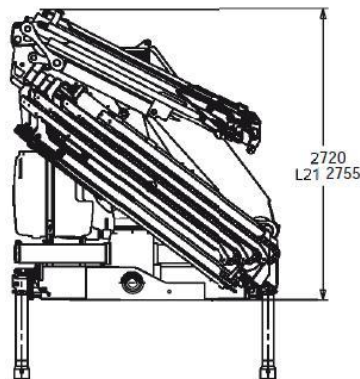

L SERIE

L214	650 kg
PL	21 kg

HAVART SA