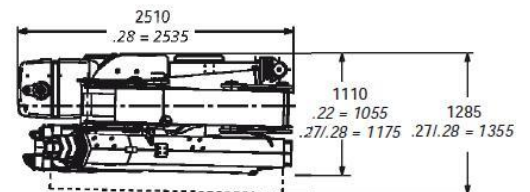

HAVART

TRANSPORTS MANUTENTION

Rue de Heuseux, 42 – 4630 MICHEROUX
Tel : 04/ 377.37.54 – Fax : 04/ 377.55.57
www.havart.be email : info@havart.be

TRANSPORT – GRUE – DEMENAGEMENT INDUSTRIEL – MANUTENTION – LOCATION – ENTREPOSAGE

Numéro Havart : C8
Portée : 1 865 kg à 14,60m
Allonge (Q) : 1 450kg à 16,90m
Portée JIB : 505kg à 24,55m
Charge utile : 9 250kg
Poids à vide : 16 750kg

Dimensions hors tout sur route :
10,65 x 2,50 x 3,60 ou 3,75m avec Jib
Dimensions avec stabilisateurs L*I :
10,65 x 7,90 m (5,50m béquilles arrières)
Plateau de chargement : 6,30x2,47m
Hauteur plateau : 1,09/1,17m avt/arr

F365A e-dynamic

	STD	XL
A	1850	2460