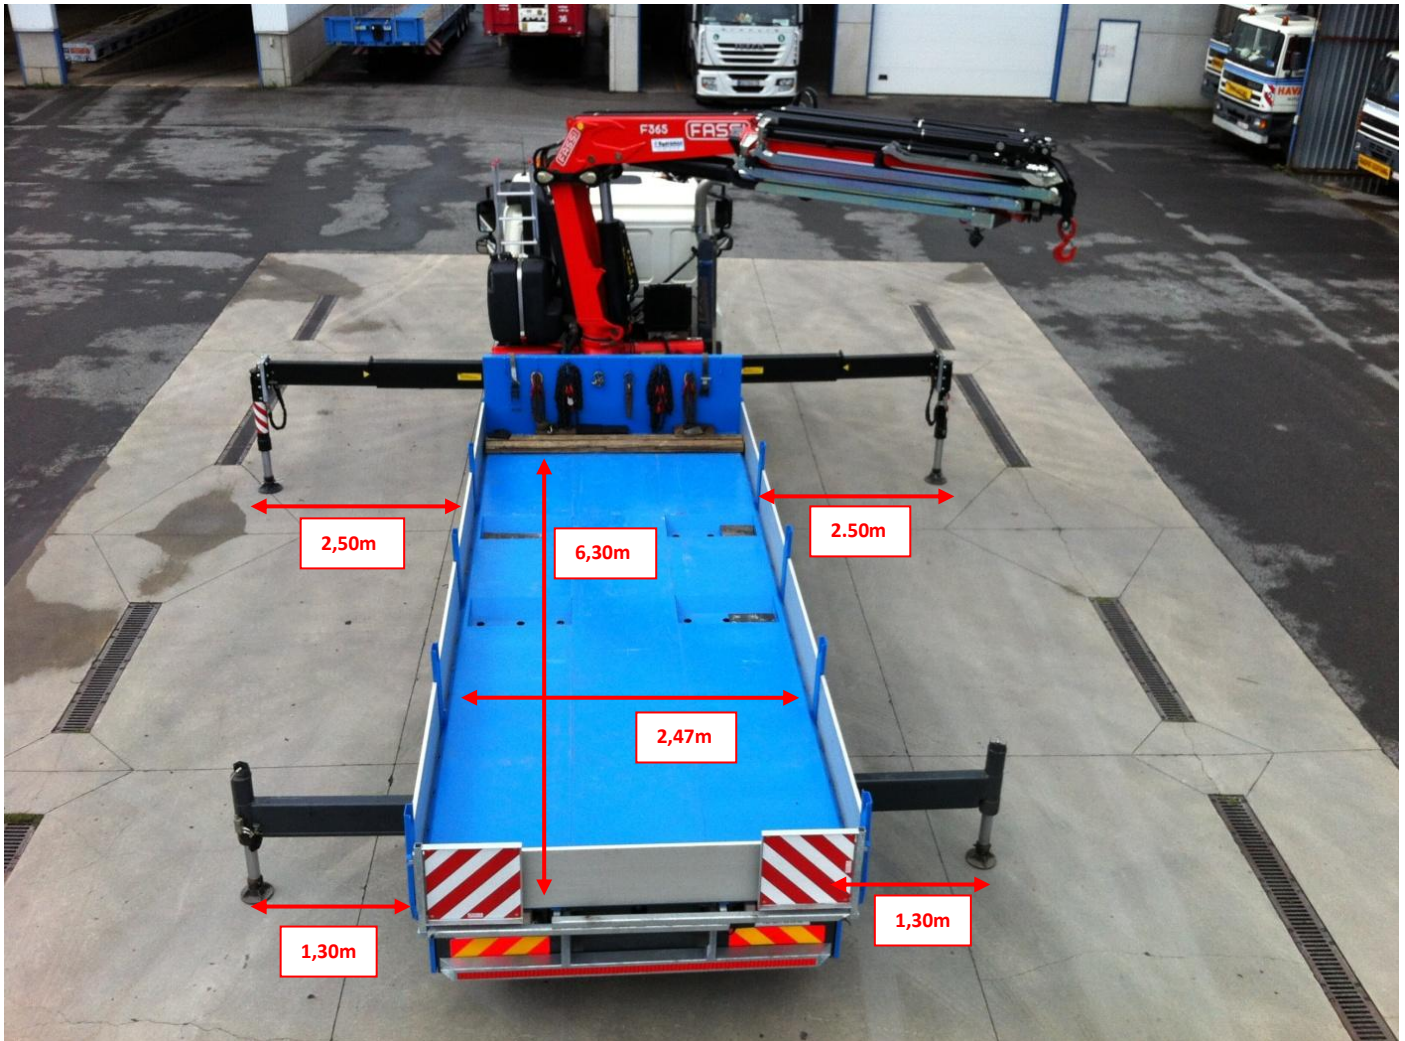

## Camion-grue Fassi 32.40tm + Jib (L 214)

**Numéro Havart : C8**  
**Portée : 1 865 kg à 14,60m**  
**Allonge (Q) : 1 450kg à 16,90m**  
**Portée JIB : 505kg à 24,55m**  
**Charge utile : 9 250kg**  
**Poids à vide : 16 750kg**

**Dimensions hors tout sur route :**  
**10,65 x 2,50 x 3,60 ou 3,75m avec Jib**  
**Dimensions avec stabilisateurs L\*I :**  
**10,65 x 7,90 m (5,50m béquilles arrières)**  
**Plateau de chargement : 6,30x2,47m**  
**Hauteur plateau : 1,09/1,17m avt/arr**

## DIMENSIONS