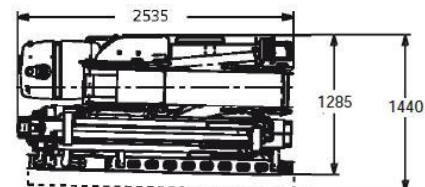

L SERIE

L214	650 kg
PL	21 kg

HAVART SA