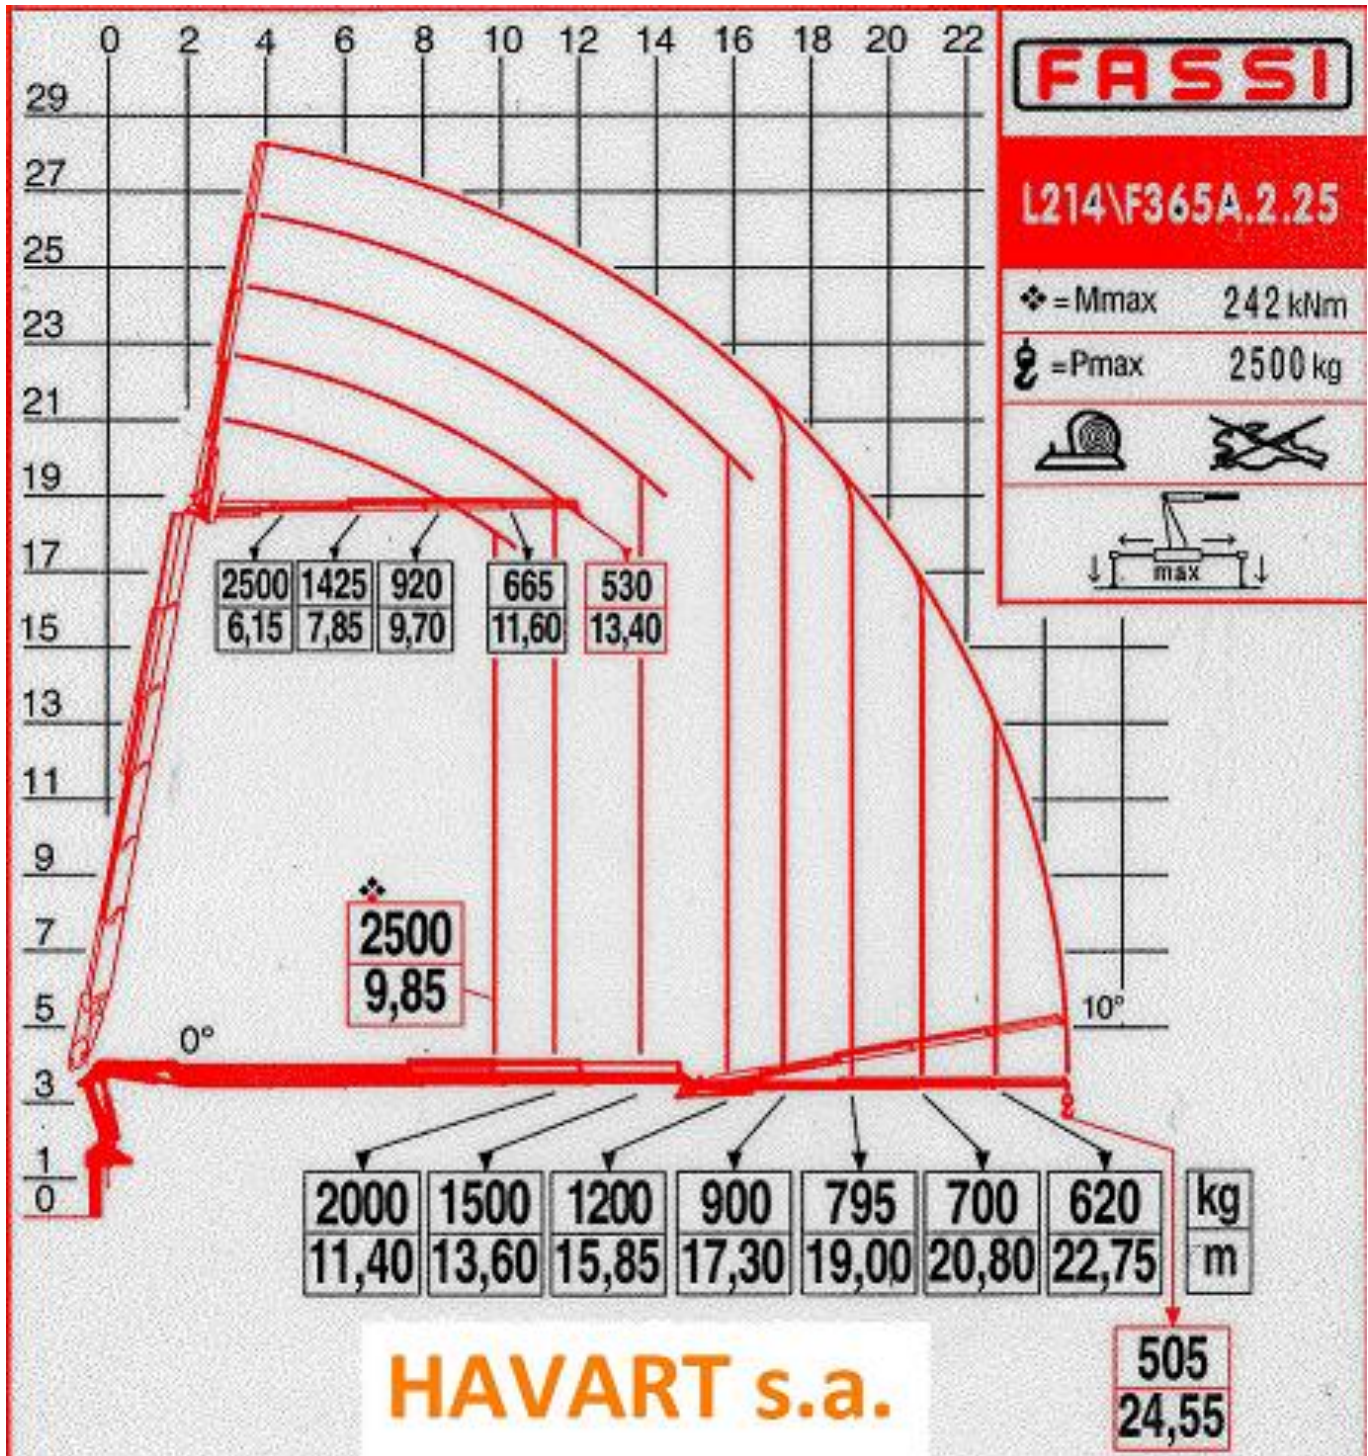

## Camion-grue Fassi 32.40tm + Jib (L 214)

### Tableau de Charge : Flèche Principale + Allonge Q

TRANSPORT – GRUE – DEMENAGEMENT INDUSTRIEL – MANUTENTION – LOCATION – ENTREPOSAGE

### Tableau de Charge : Flèche Principale + Articulée (L 214)